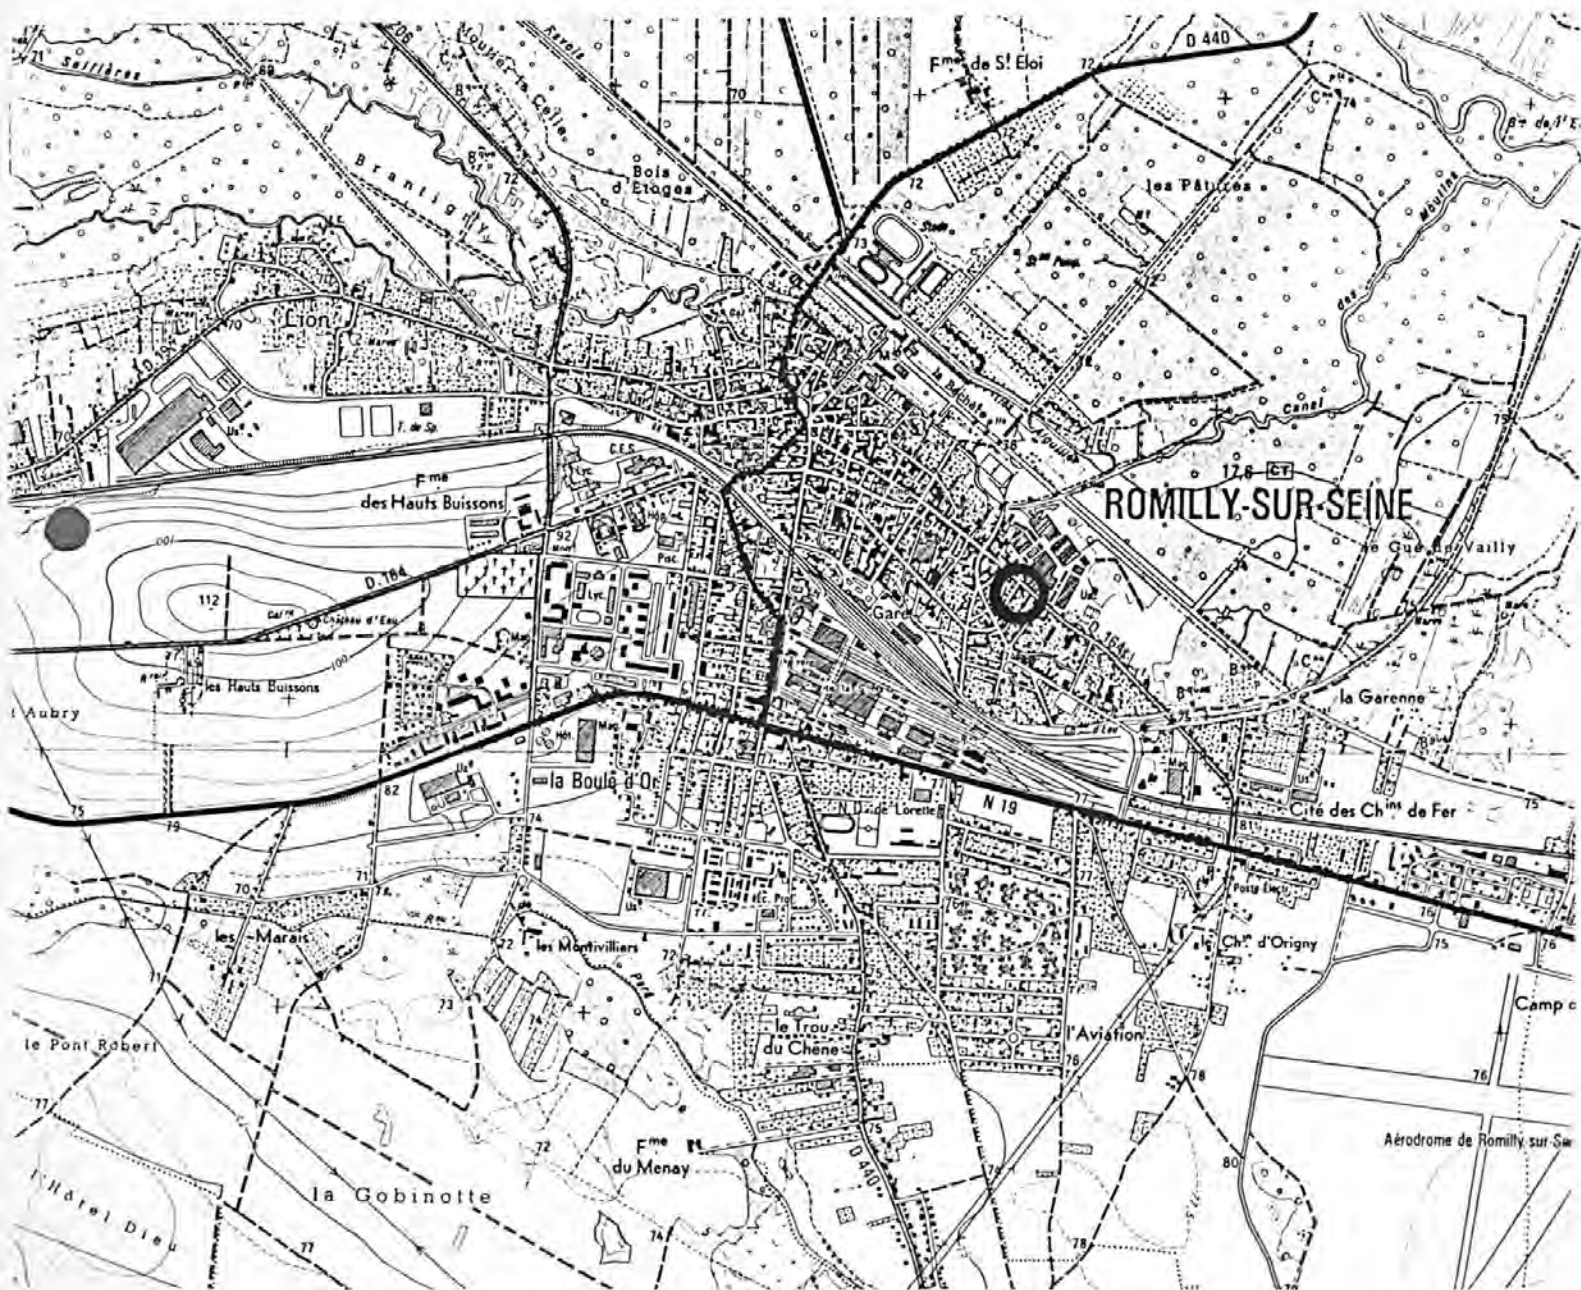

USINE DE BONNETERIE

Pl. I : Carte de localisation de l'oeuvre
Carte topographique, I.G.N., 1982, 1/25 000e
Romilly-sur-Seine, 2716 ouest