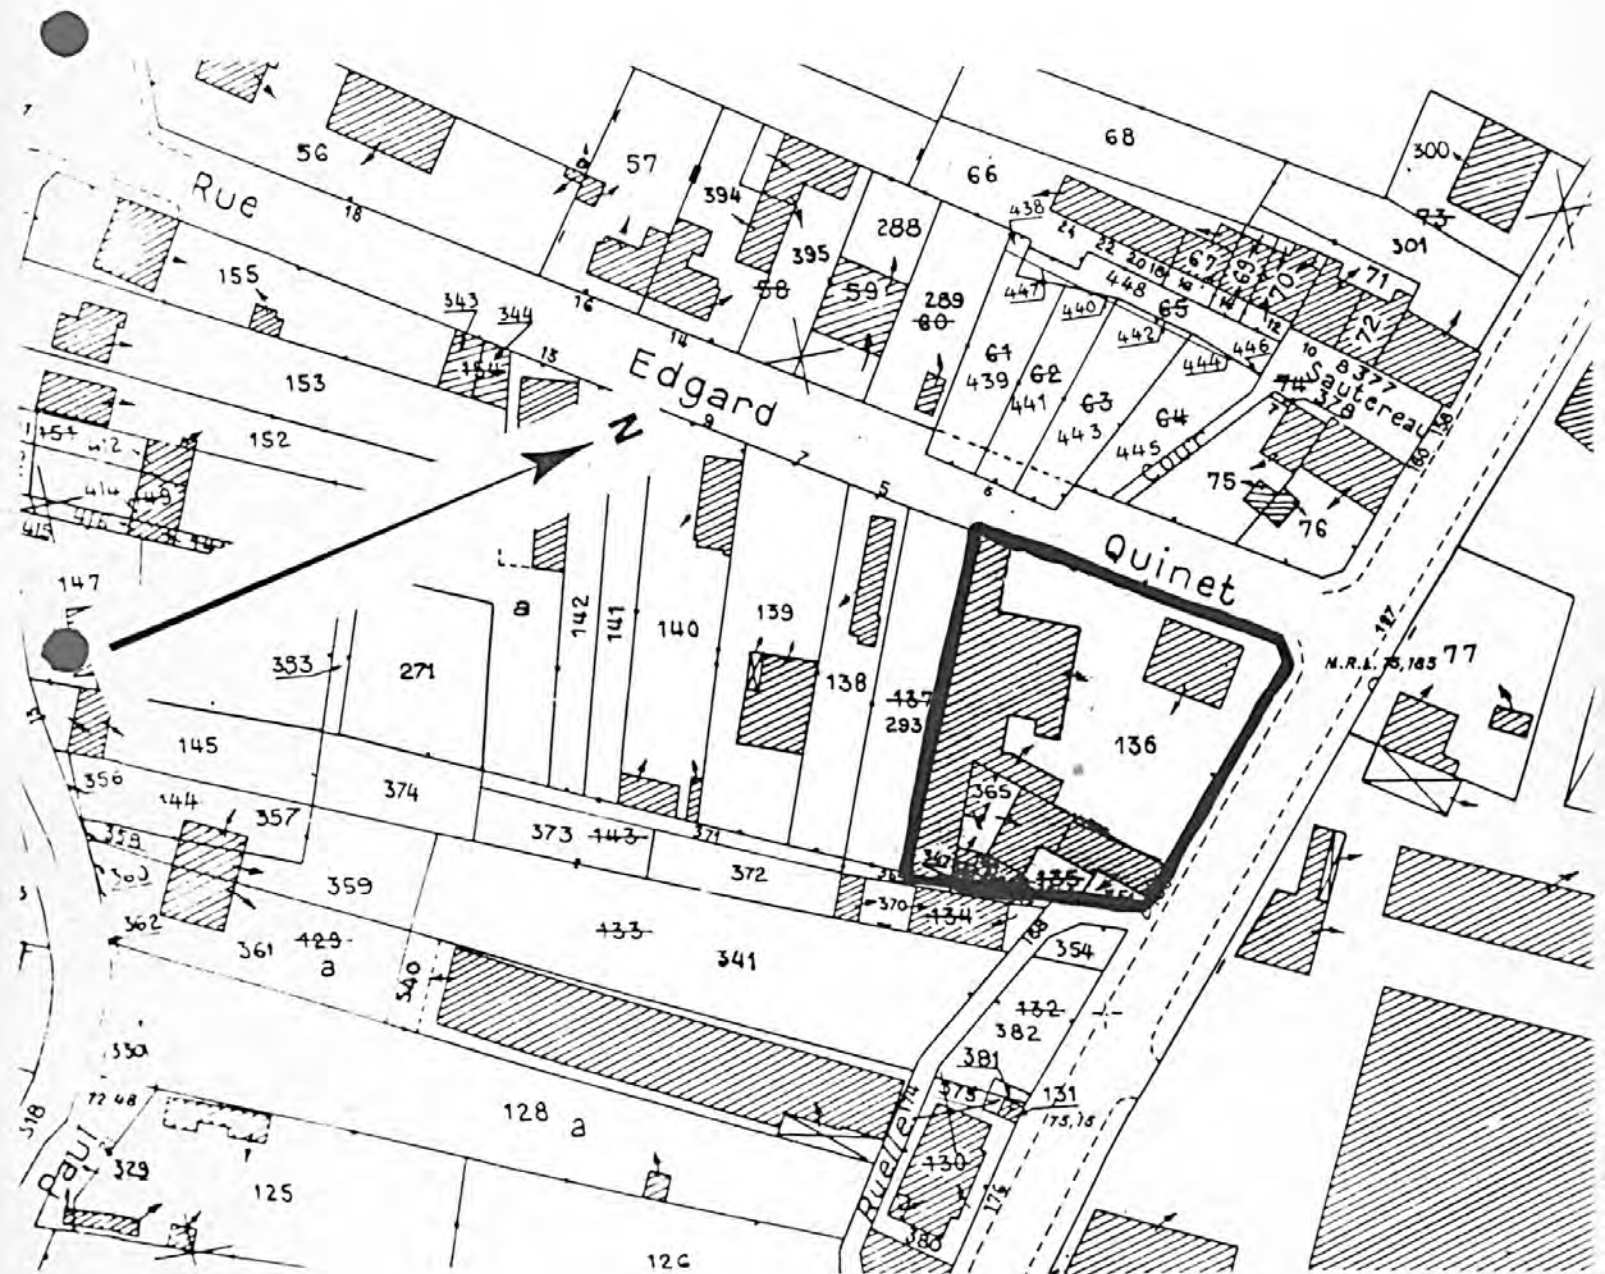

COUVERTURE : toit à longs pans; shed

COMMENTAIRE DESCRIPTIF

| | | |
|---------------|---|-------------------|
| Localisation | : 10 - Romilly-sur-Seine | Réf. : IA10000210 |
| Adresse | : 1 rue Edgar Quinet | |
| Titre courant | : usine de bonneterie Duval, puis François, actuellement maison | |
| Dénomination | : usine de bonneterie | |

USINE DE BONNETERIE

Pl. I : Carte de localisation de l'oeuvre
Carte topographique, I.G.N., 1982, 1/25 000e
Romilly-sur-Seine, 2716 ouest

10 - ROMILLY-SUR-SEINE, 1 rue Edgar Quinet

USINE DE BONNETERIE

Pl. II : Plan de situation
Extrait du cadastre, 1985
Section AS, 1/1 000e