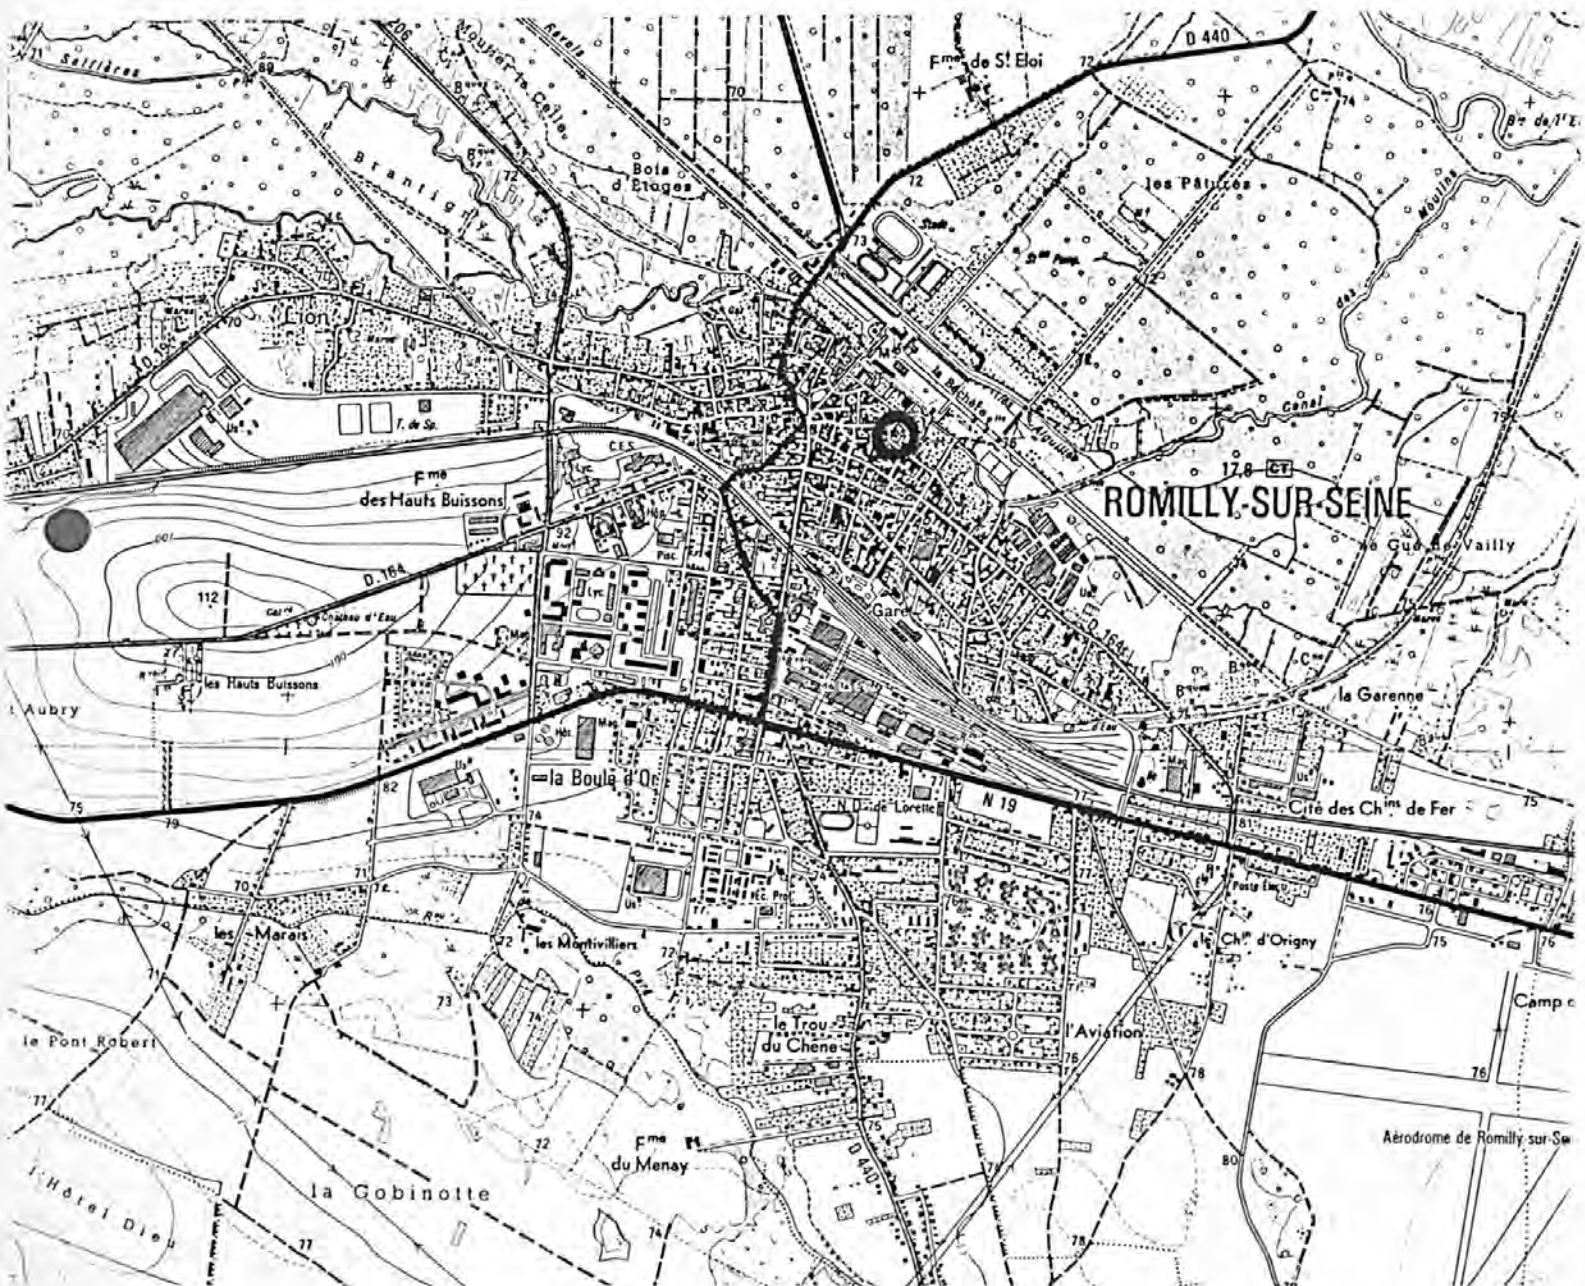

Localisation : 10 - Romilly-sur-Seine

Réf. : IA10000184

Adresse : 3 rue Marceau

Titre courant : usine de bonneterie Jules Orcin

Dénomination : usine de bonneterie

10 - ROMILLY-SUR-SEINE, 3 rue Marceau

USINE DE BONNETERIE

DOCUMENTATION

Archives :

A.D. Aube 3 P 3333. Matrices cadastrales. Romilly-sur-Seine, propriétés bâties (1911-1967)

USINE DE BONNETERIE

Pl. I : Carte de localisation de l'oeuvre
Carte topographique, I.G.N., 1982, 1/25 000e
Romilly-sur-Seine, 2716 ouest