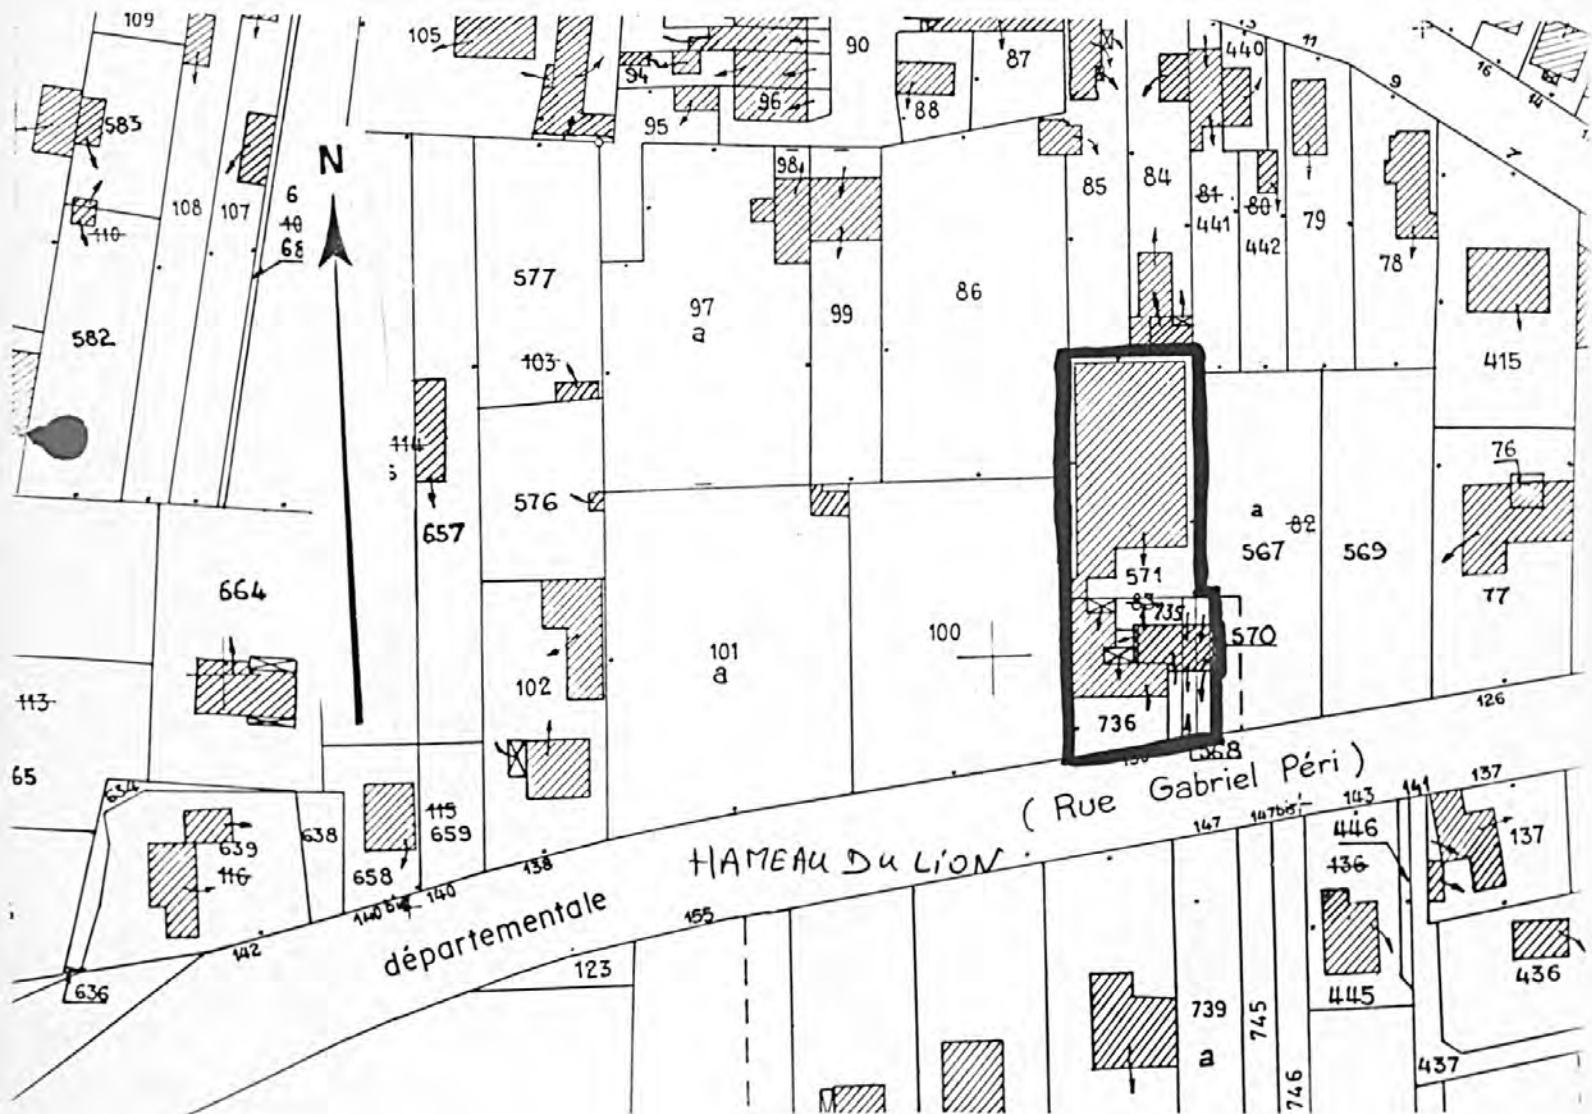

COUVERTURE : toit à longs pans; shed

Localisation : 10 - Romilly-sur-Seine Réf. : IA10000182
Adresse : 130 rue Gabriel Péri
Titre courant : usine de bonneterie Lucien Castex, puis S.A.R.L. Dominique,
actuellement magasin de commerce
Dénomination : usine de bonneterie

10 - ROMILLY-SUR-SEINE, 130 rue Gabriel Péri

USINE DE BONNETERIE

DOCUMENTATION

Archives :

A.D. Aube 3 P 3335. Matrices cadastrales. Romilly-sur-Seine, propriétés bâties (1911-1967)

USINE DE BONNETERIE

Pl. I : Carte de localisation de l'oeuvre
Carte topographique, I.G.N., 1982, 1/25 000e
Romilly-sur-Seine, 2716 ouest

USINE DE BONNETERIE

Pl. II : Plan de situation
Extrait du cadastre, 1985
Section BV, 1/1 000e

10 - ROMILLY-SUR-SEINE, 130 rue Gabriel Péri

USINE DE BONNETERIE

Fig. 1 : Vue d'ensemble depuis le sud-est

Ph. Inv. G. ALVES
98.10.251 Z