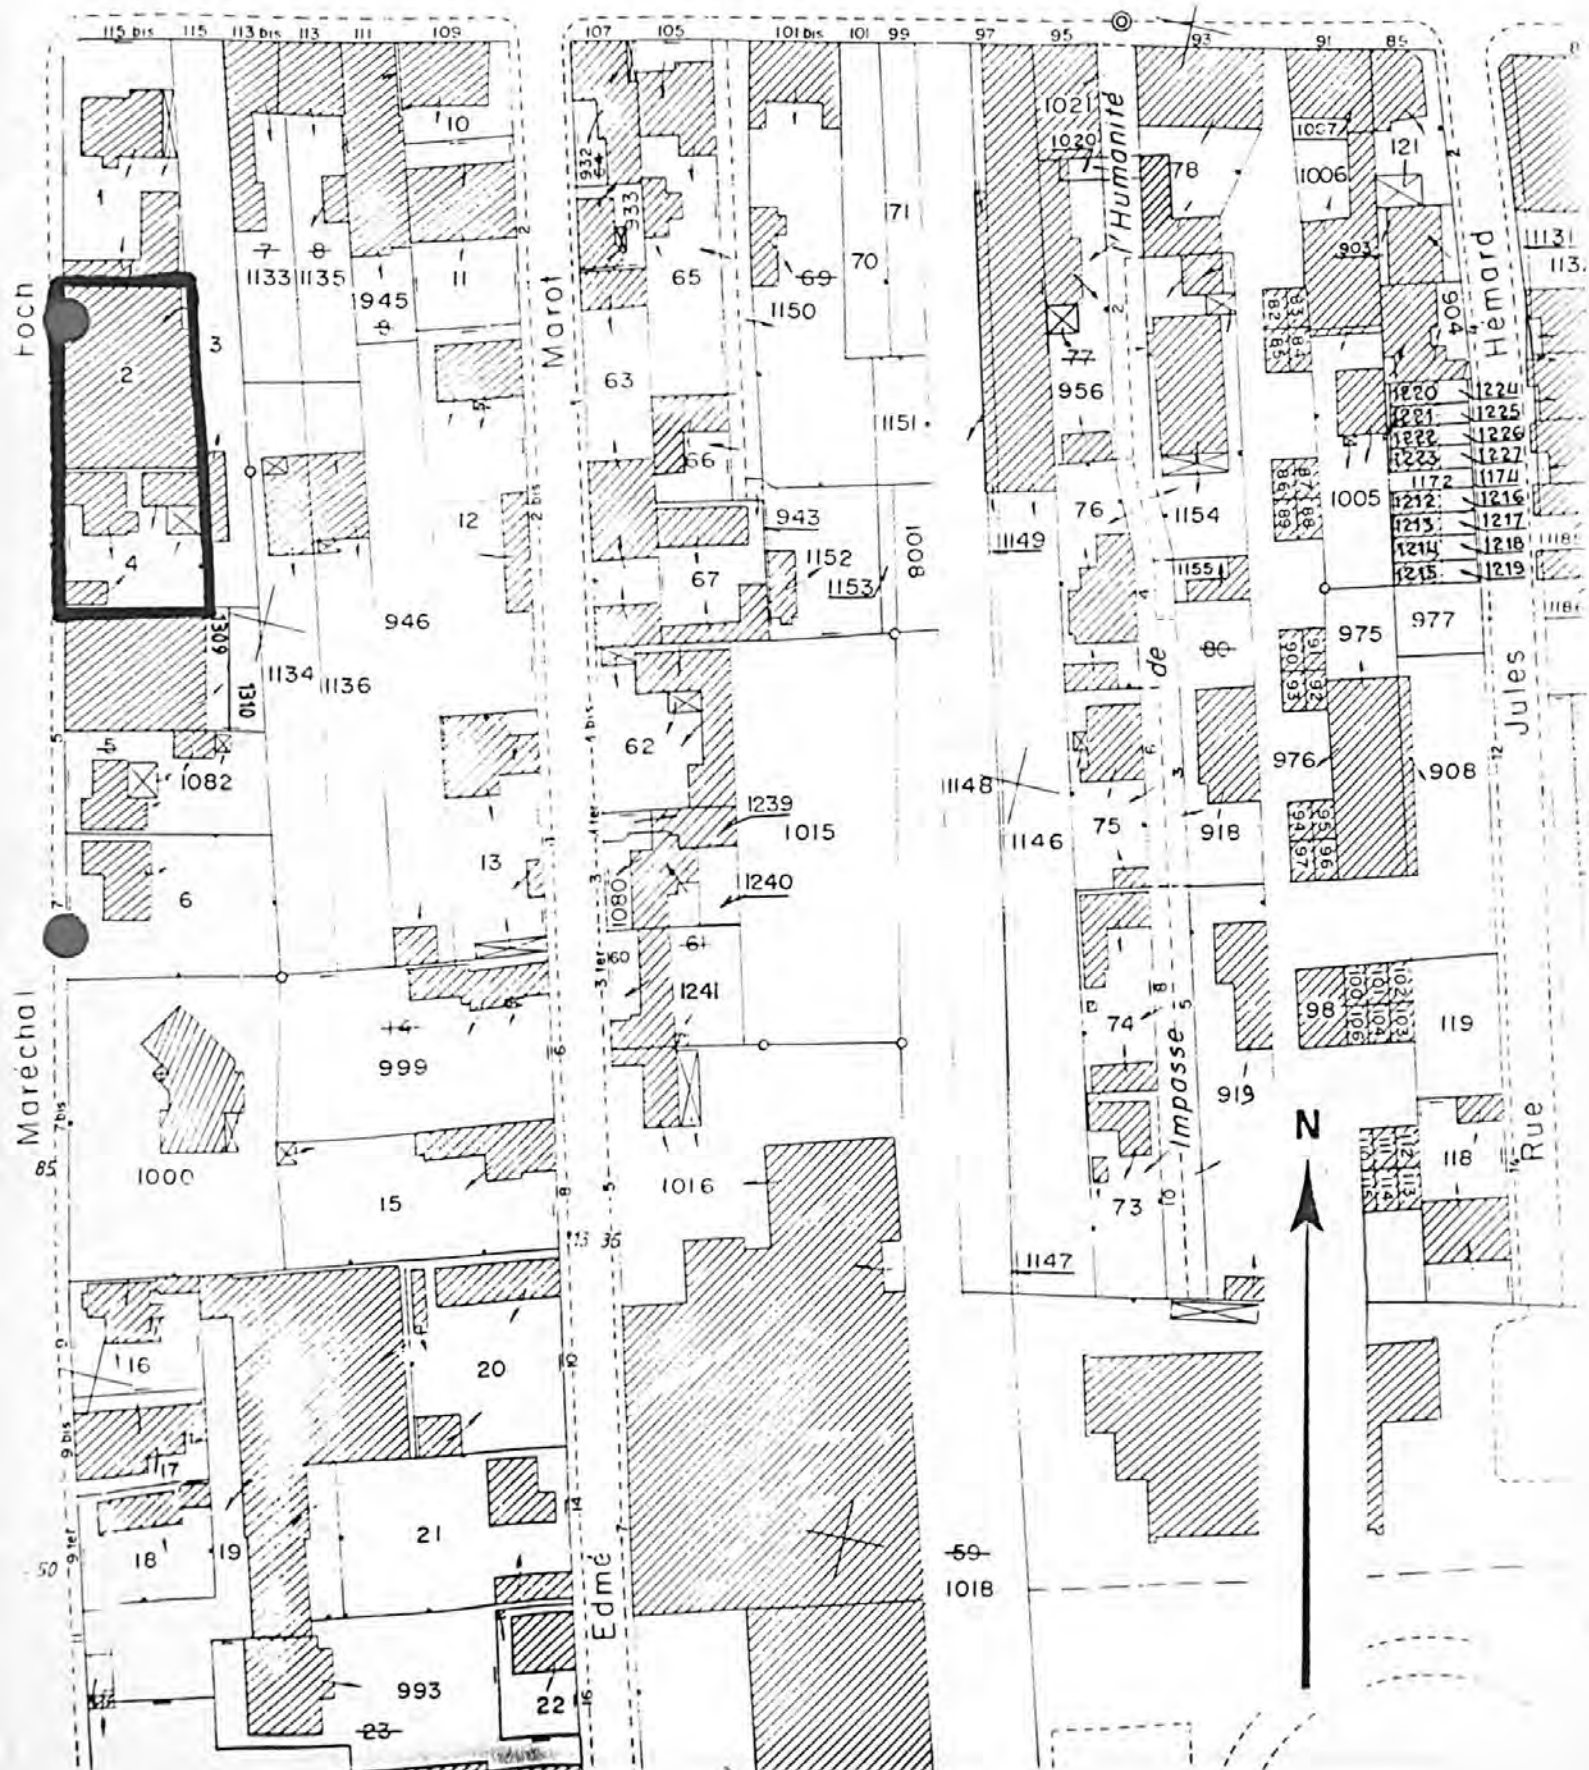

STRUCTURE

Vaisseaux et étages : 1 étage carré; étage de comble

COUVERTURE : shed; terrasse; toit à longs pans

Localisation : 10 - Sainte-Savine Réf. : IA10000164
Adresse : 1 rue du Maréchal Foch
Titre courant : usine de bonneterie Gaston Romanet, puis James Durand,
actuellement usine de broderie
mécanique Abitex
Dénomination : usine de bonneterie

10 - SAINTE-SAVINE, 1 rue du maréchal Foch

USINE DE BONNETERIE

DOCUMENTATION

Archives :

A.D. Aube 3 P 3709. Matrices cadastrales. Sainte-Savine, propriétés bâties (1911-1970)

USINE DE BONNETERIE

Pl. I : Carte de localisation de l'oeuvre
Carte topographique, I.G.N., 1977, 1/25 000e
Troyes, 2817 ouest

USINE DE BONNETERIE

Pl. II : Plan de situation
Extrait du cadastre, 1994
Section AE, 1/1 000e

10 - SAINTE-SAVINE, 1 rue du maréchal Foch

USINE DE BONNETERIE

Fig. 1 : Vue d'ensemble depuis le nord-ouest

Ph. Inv. C. BINEL
86.10.1214 Z