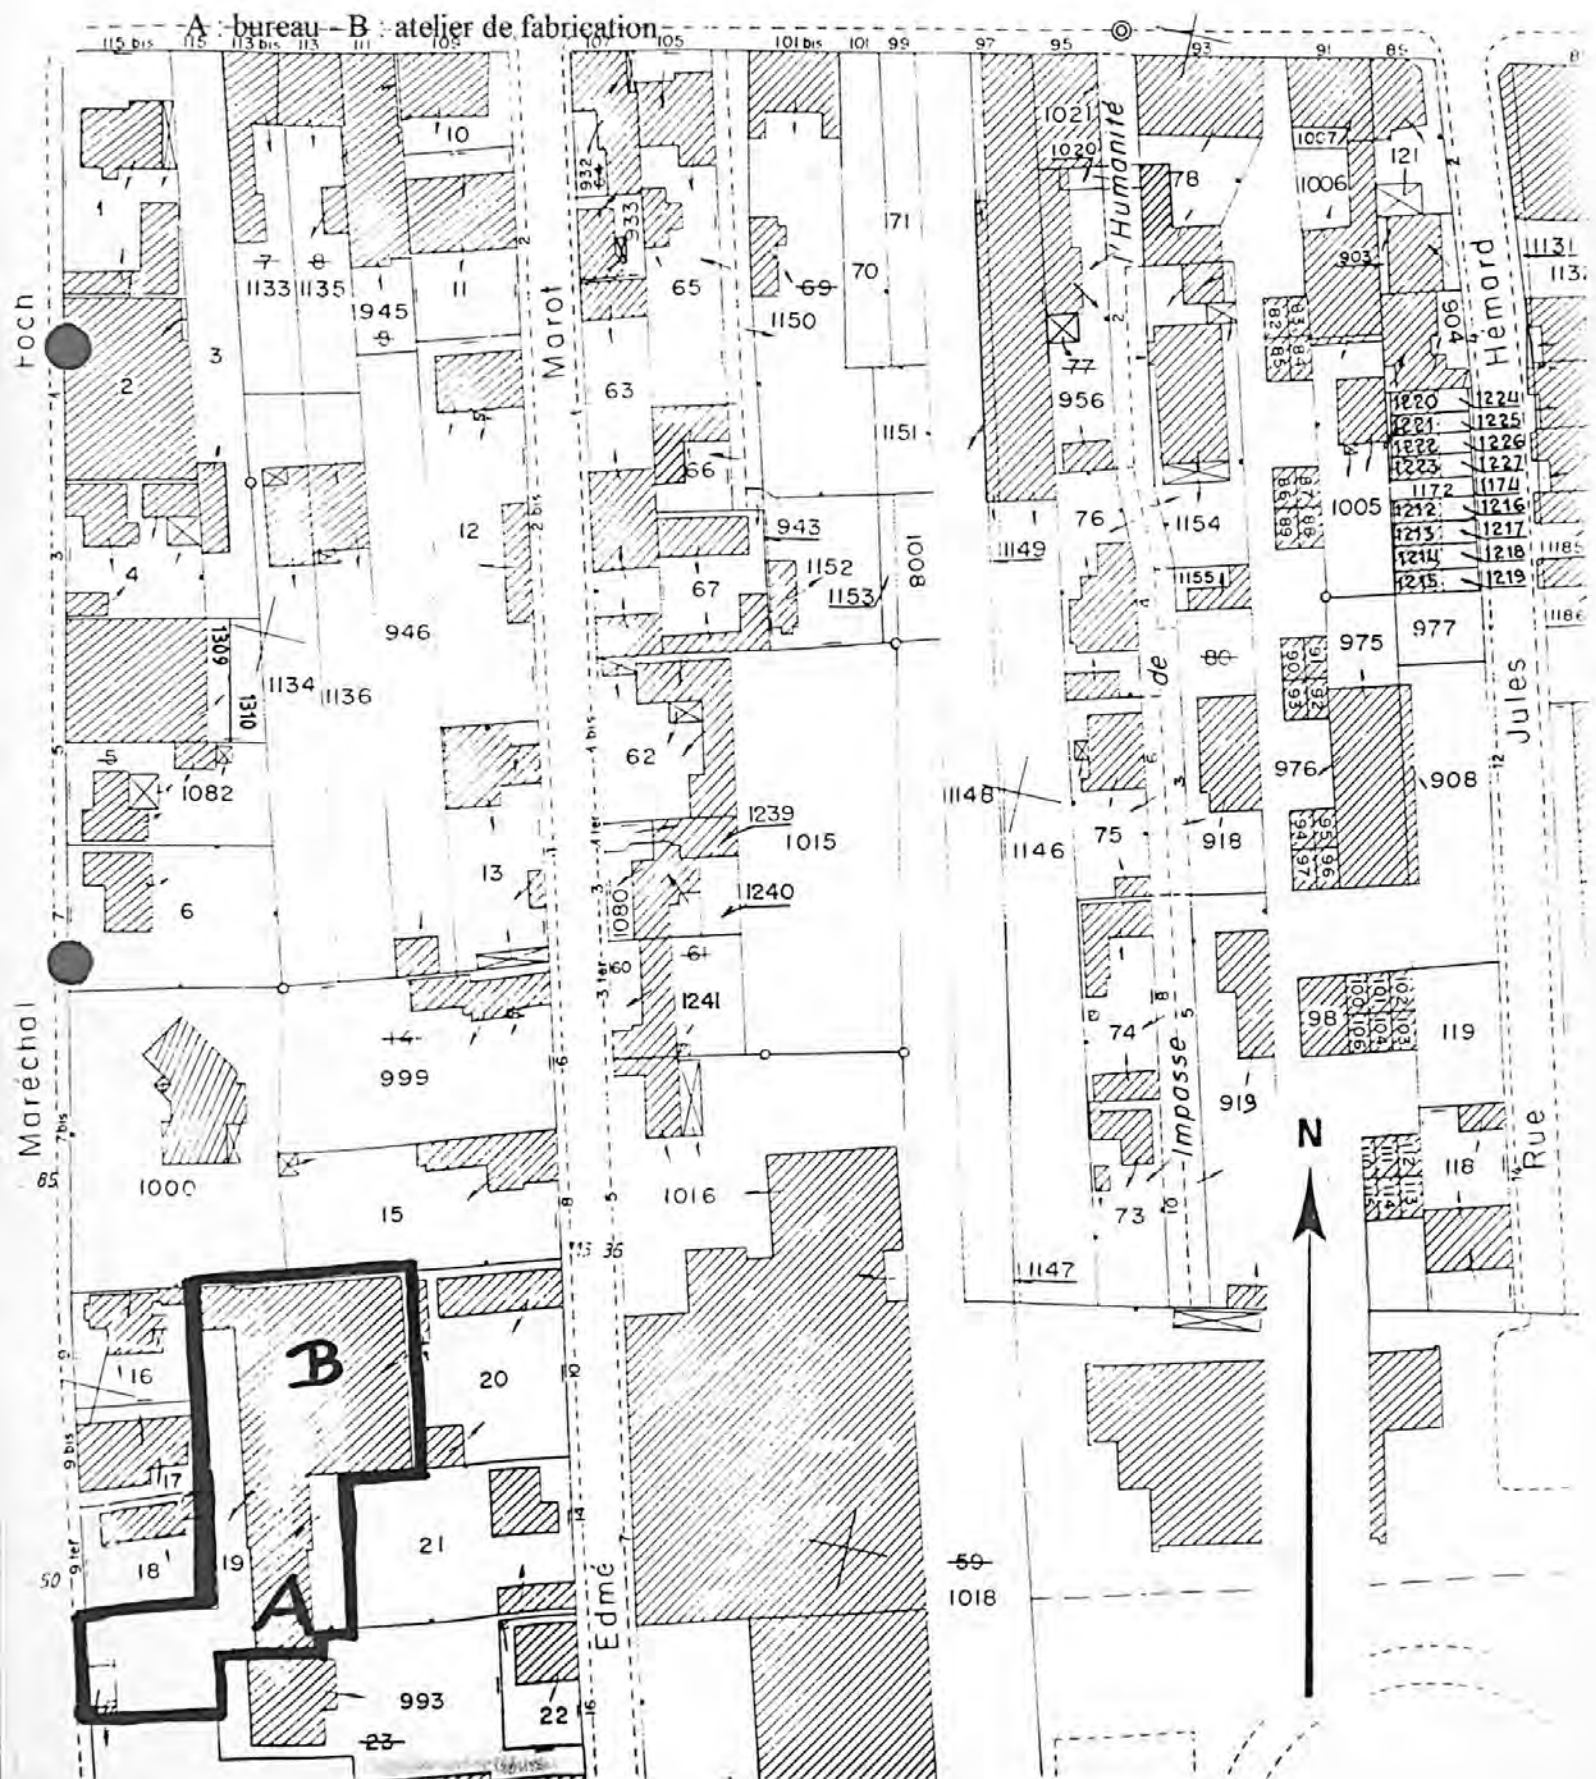

Localisation : 10 Référence : IA10000163
Aire d'étude : Aube
Commune : Sainte-Savine
Adresse : 11 rue du Maréchal Foch
Titre courant : **usine de bonneterie Robin, puis Mail-mod; actuellement magasin de commerce**
Dénomination : usine de bonneterie
Source d'énergie : énergie électrique, achetée
Destinations : magasin de commerce
Appellation et titre : dite usine de bonneterie Robin, puis Mail-mod

COUVERTURE : shed; terrasse

Localisation : 10 - Sainte-Savine Réf. : IA10000163
Adresse : 11 rue du Maréchal Foch
Titre courant : usine de bonneterie Robin, puis Mail-mod; actuellement magasin de commerce
Dénomination : usine de bonneterie

USINE DE BONNETERIE

Pl. II : Plan de situation
Extrait du cadastre, 1994
Section AE, 1/1 000e

10 - SAINTE-SAVINE, 11 rue du maréchal Foch

USINE DE BONNETERIE

Fig. 1 : Vue d'ensemble depuis le sud-ouest

Ph. Inv. C. BINEL
86.10.1212 Z