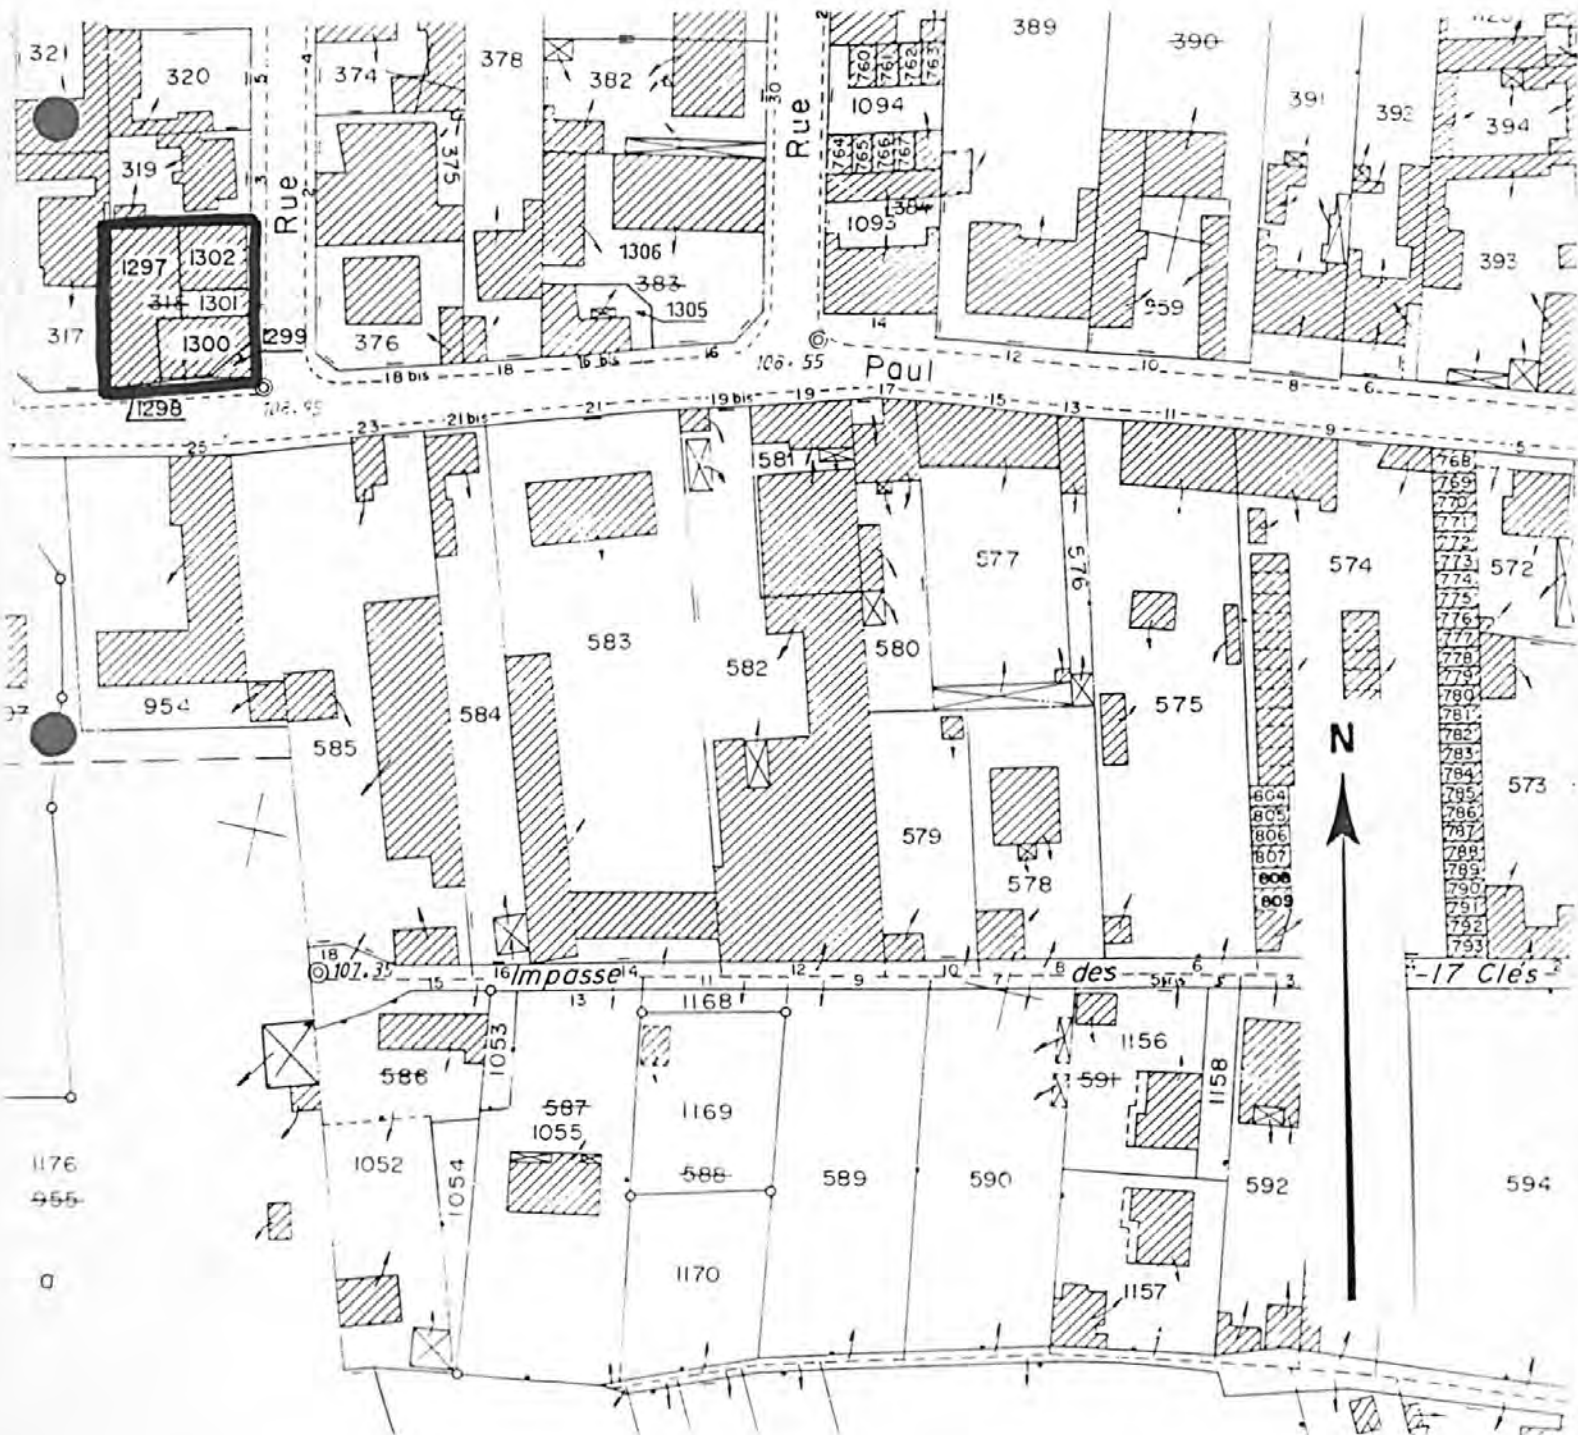

Fig. 1 : Atelier de fabrication vu depuis le sud-est

USINE DE BONNETERIE