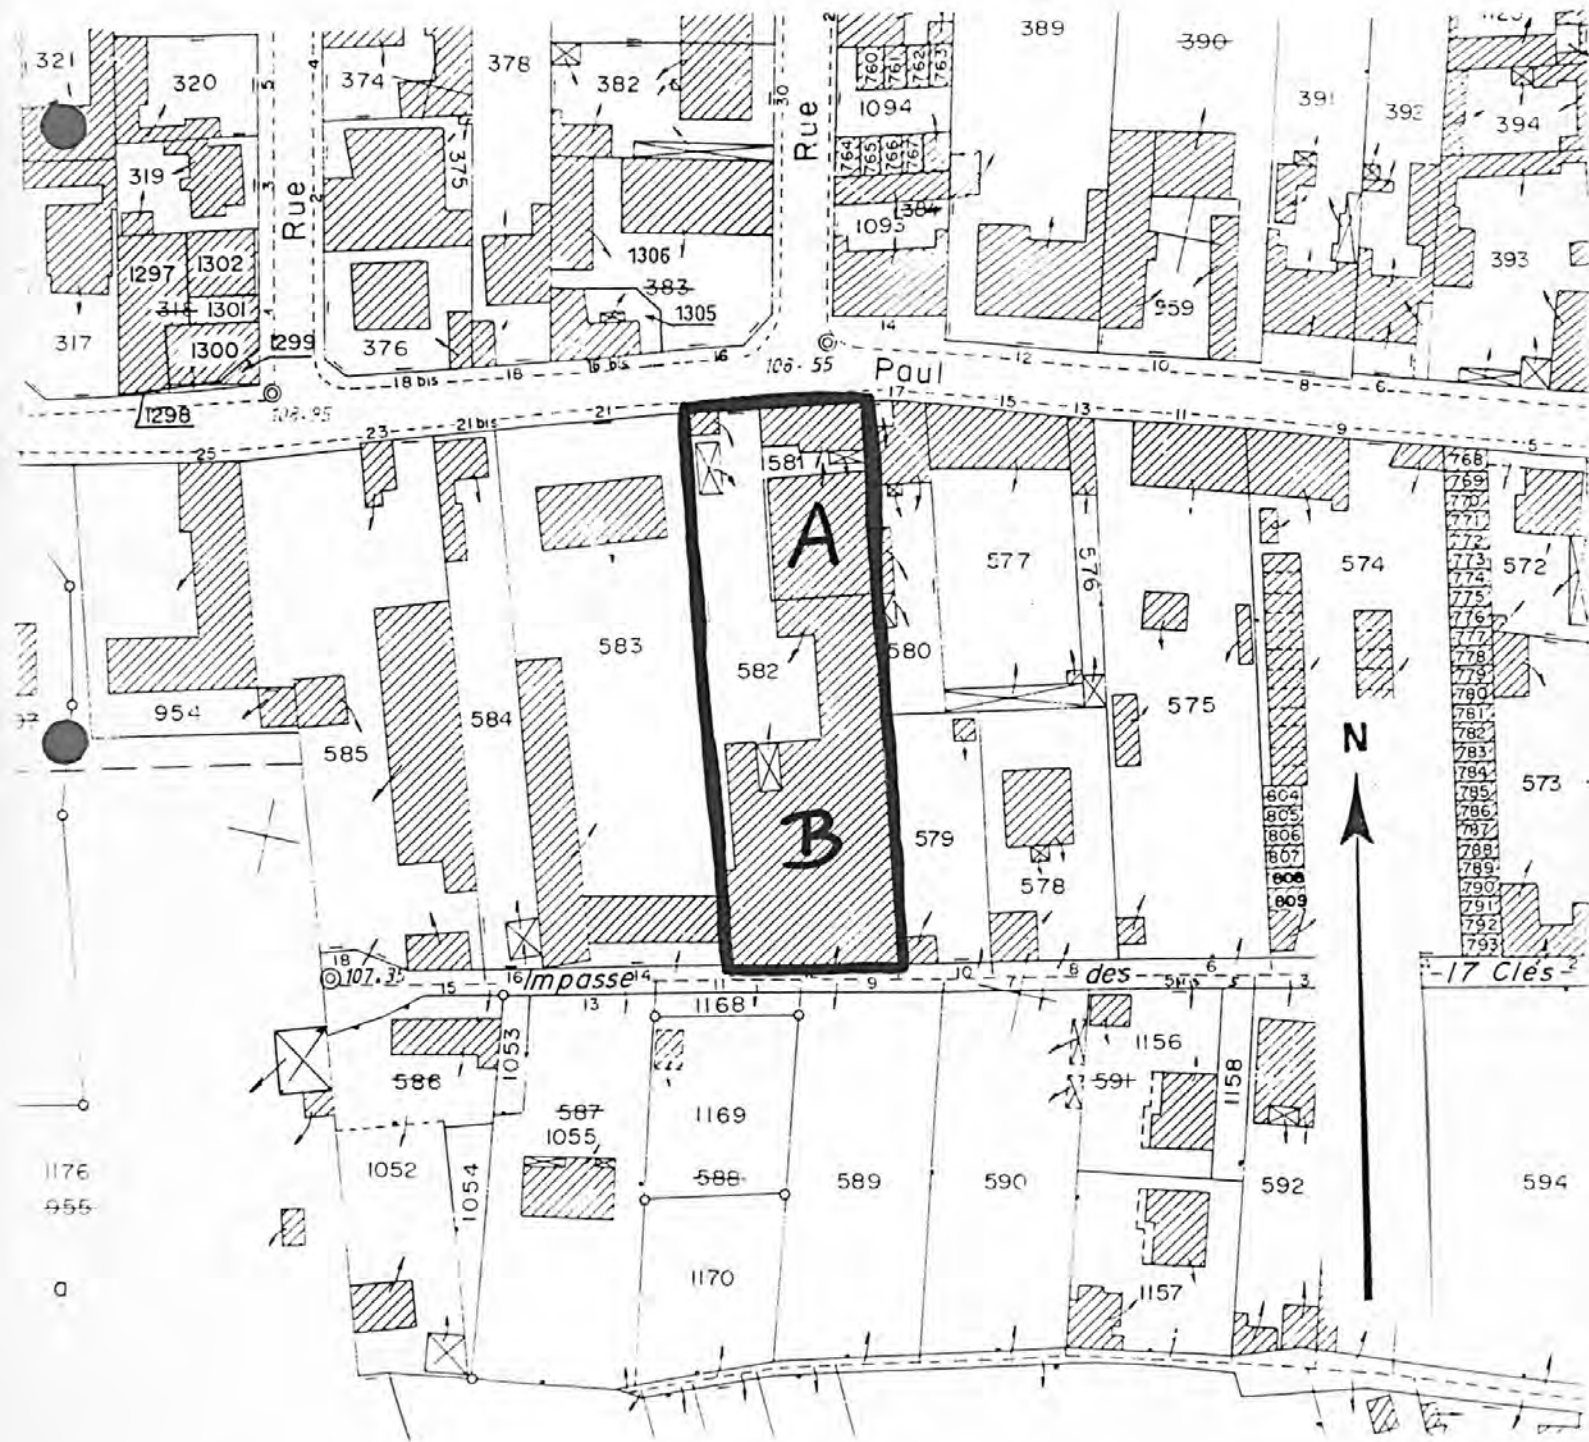

USINE DE BONNETERIE

Pl. II : Plan de situation
Extrait du cadastre, 1994
Section AE, 1/1 000e

A : bureau - B : atelier de fabrication