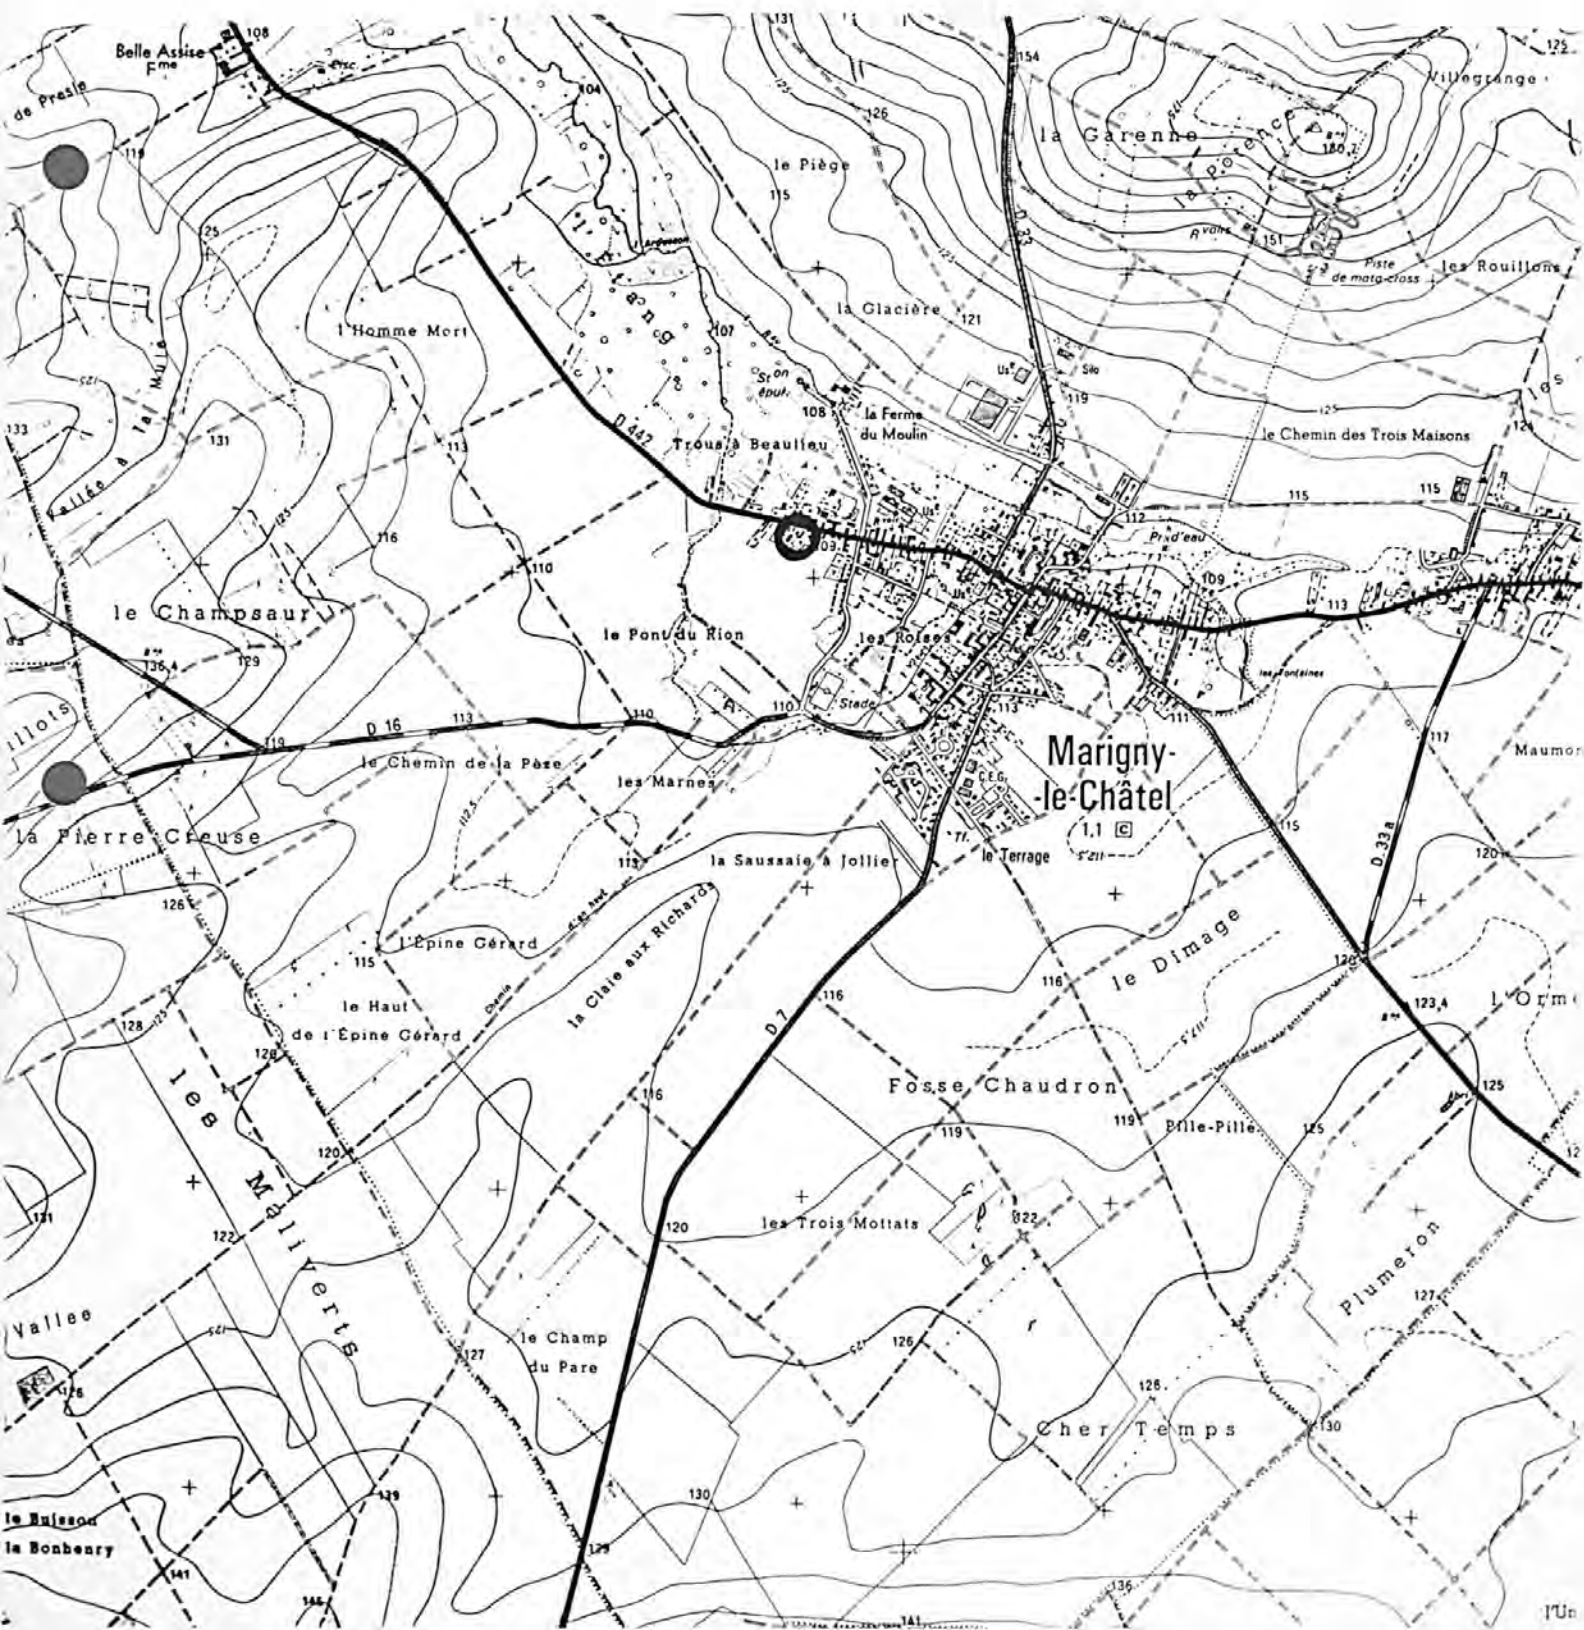

USINE DE BONNETERIE

Pl. I : Carte de localisation de l'oeuvre
Carte topographique, I.G.N., 1982, 1/25 000e
Marigny-le-Châtel, 2717 ouest