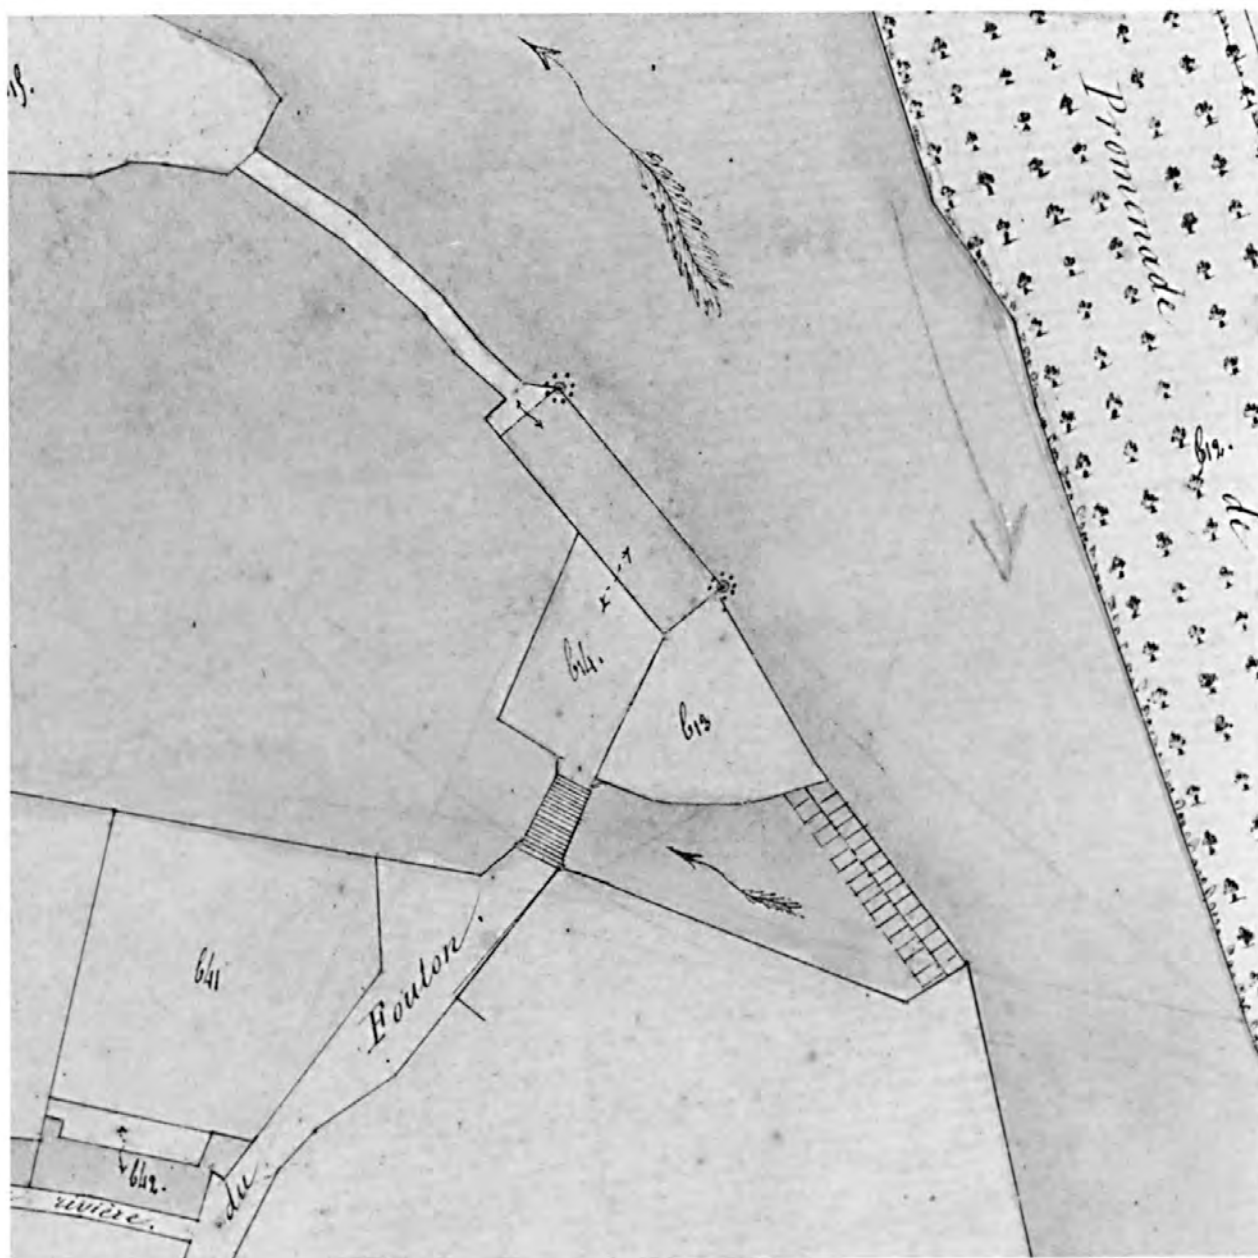

10 - BAR-SUR-AUBE, 21 boulevard de la République

MOULIN A FARINE - MINOTERIE - UISNE DE MATERIEL AGRICOLE

Doc. 1 : Extrait du cadastre, 1837. Section E, 1/1250e
(A.D. Aube : 3 P 5185)

Ph. Inv. J. PHILIPPOT
98.10.459 X