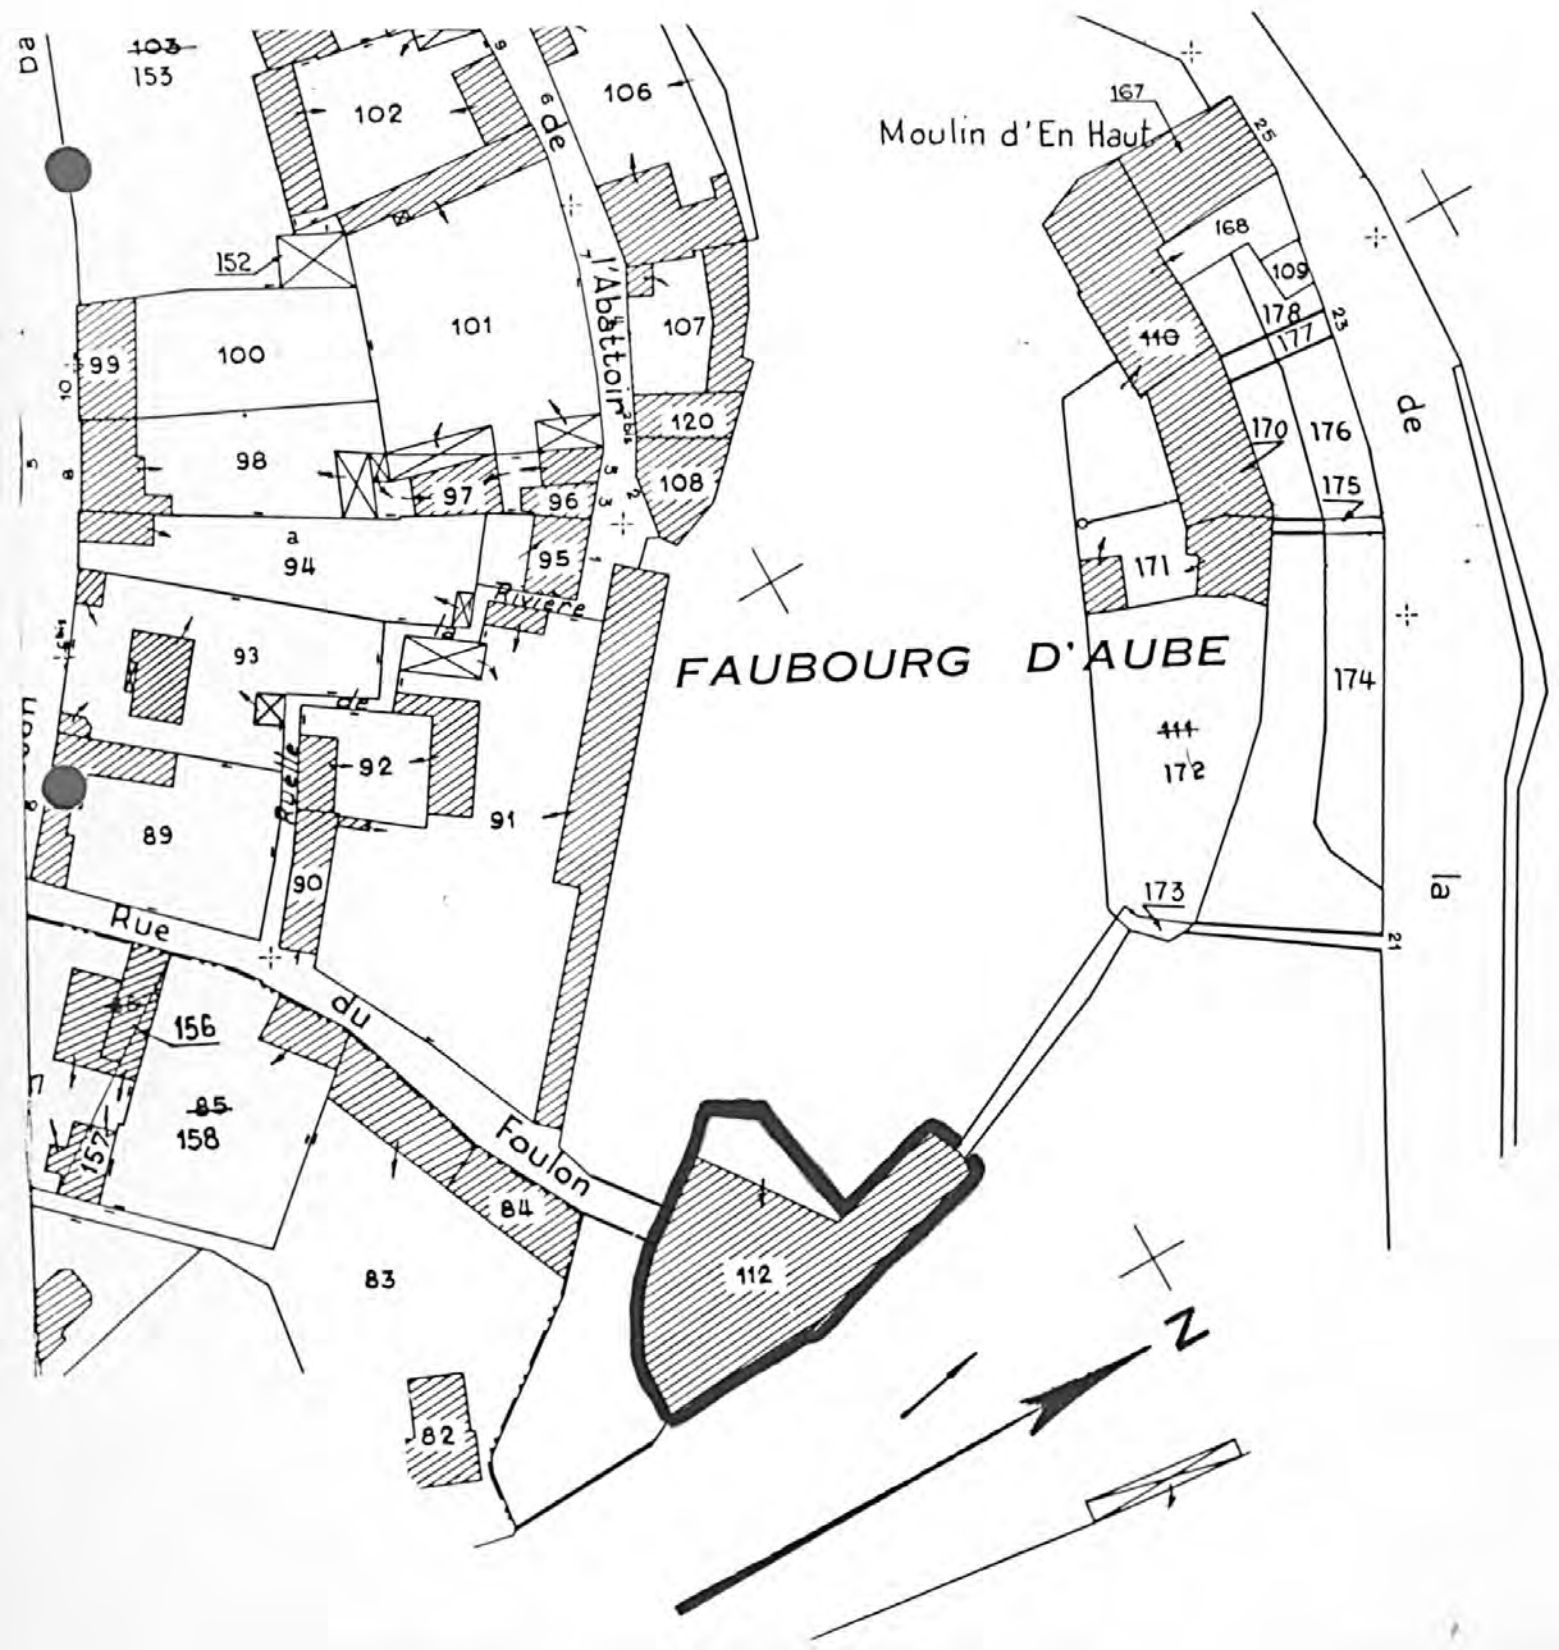

10 - BAR- SUR-AUBE, 21 boulevard de la République

MOULIN A FARINE - MINOTERIE - USINE DE MATERIEL AGRICOLE

Pl. II : Plan de situation
Extrait du cadastre, 1991
Section AI, 1/1 000e