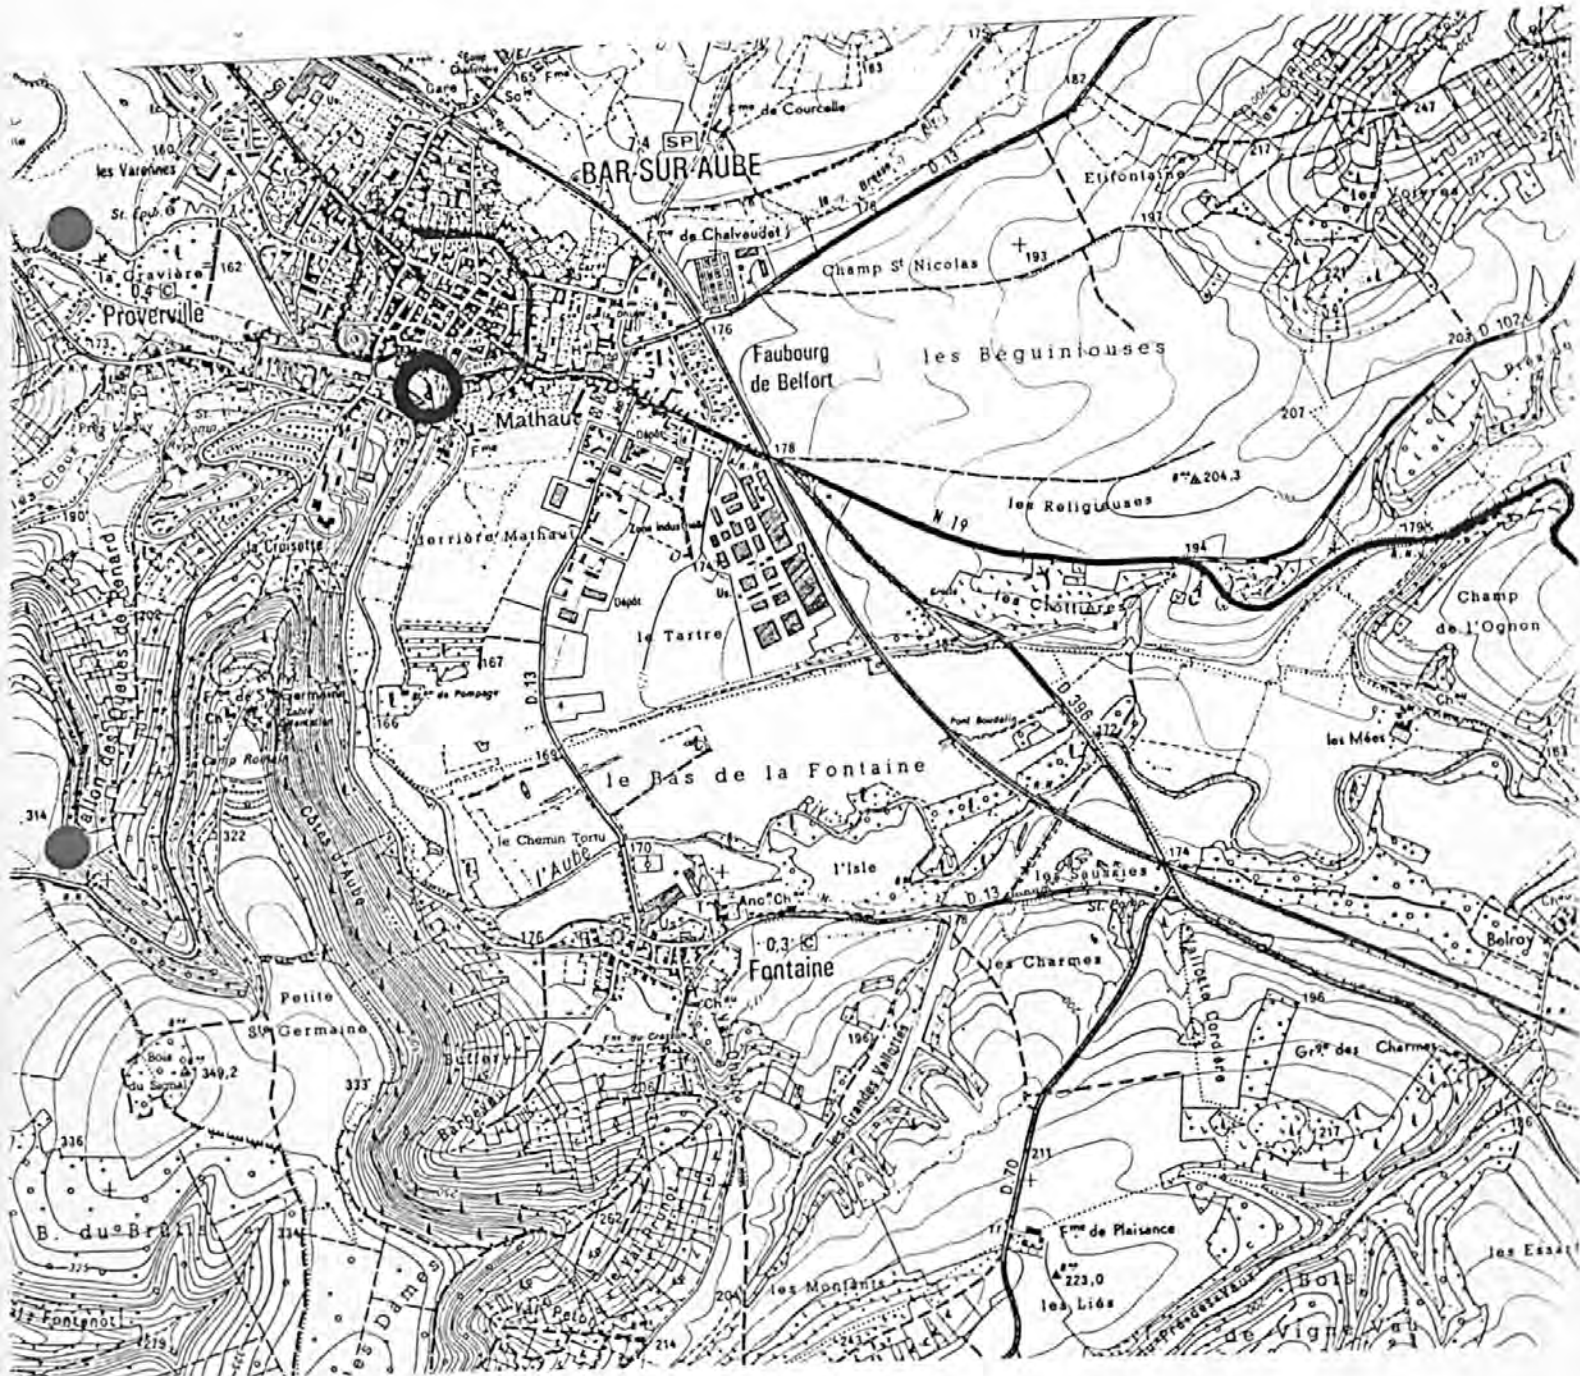

10 - BAR- SUR-AUBE, 21 boulevard de la République

MOULIN A FARINE - MINOTERIE - USINE DE MATERIEL AGRICOLE

Pl. I : Carte de localisation de l'oeuvre
Carte topographique, I.G.N., 1980, 1/25 000e
Bar-sur-Aube, 3018 ouest