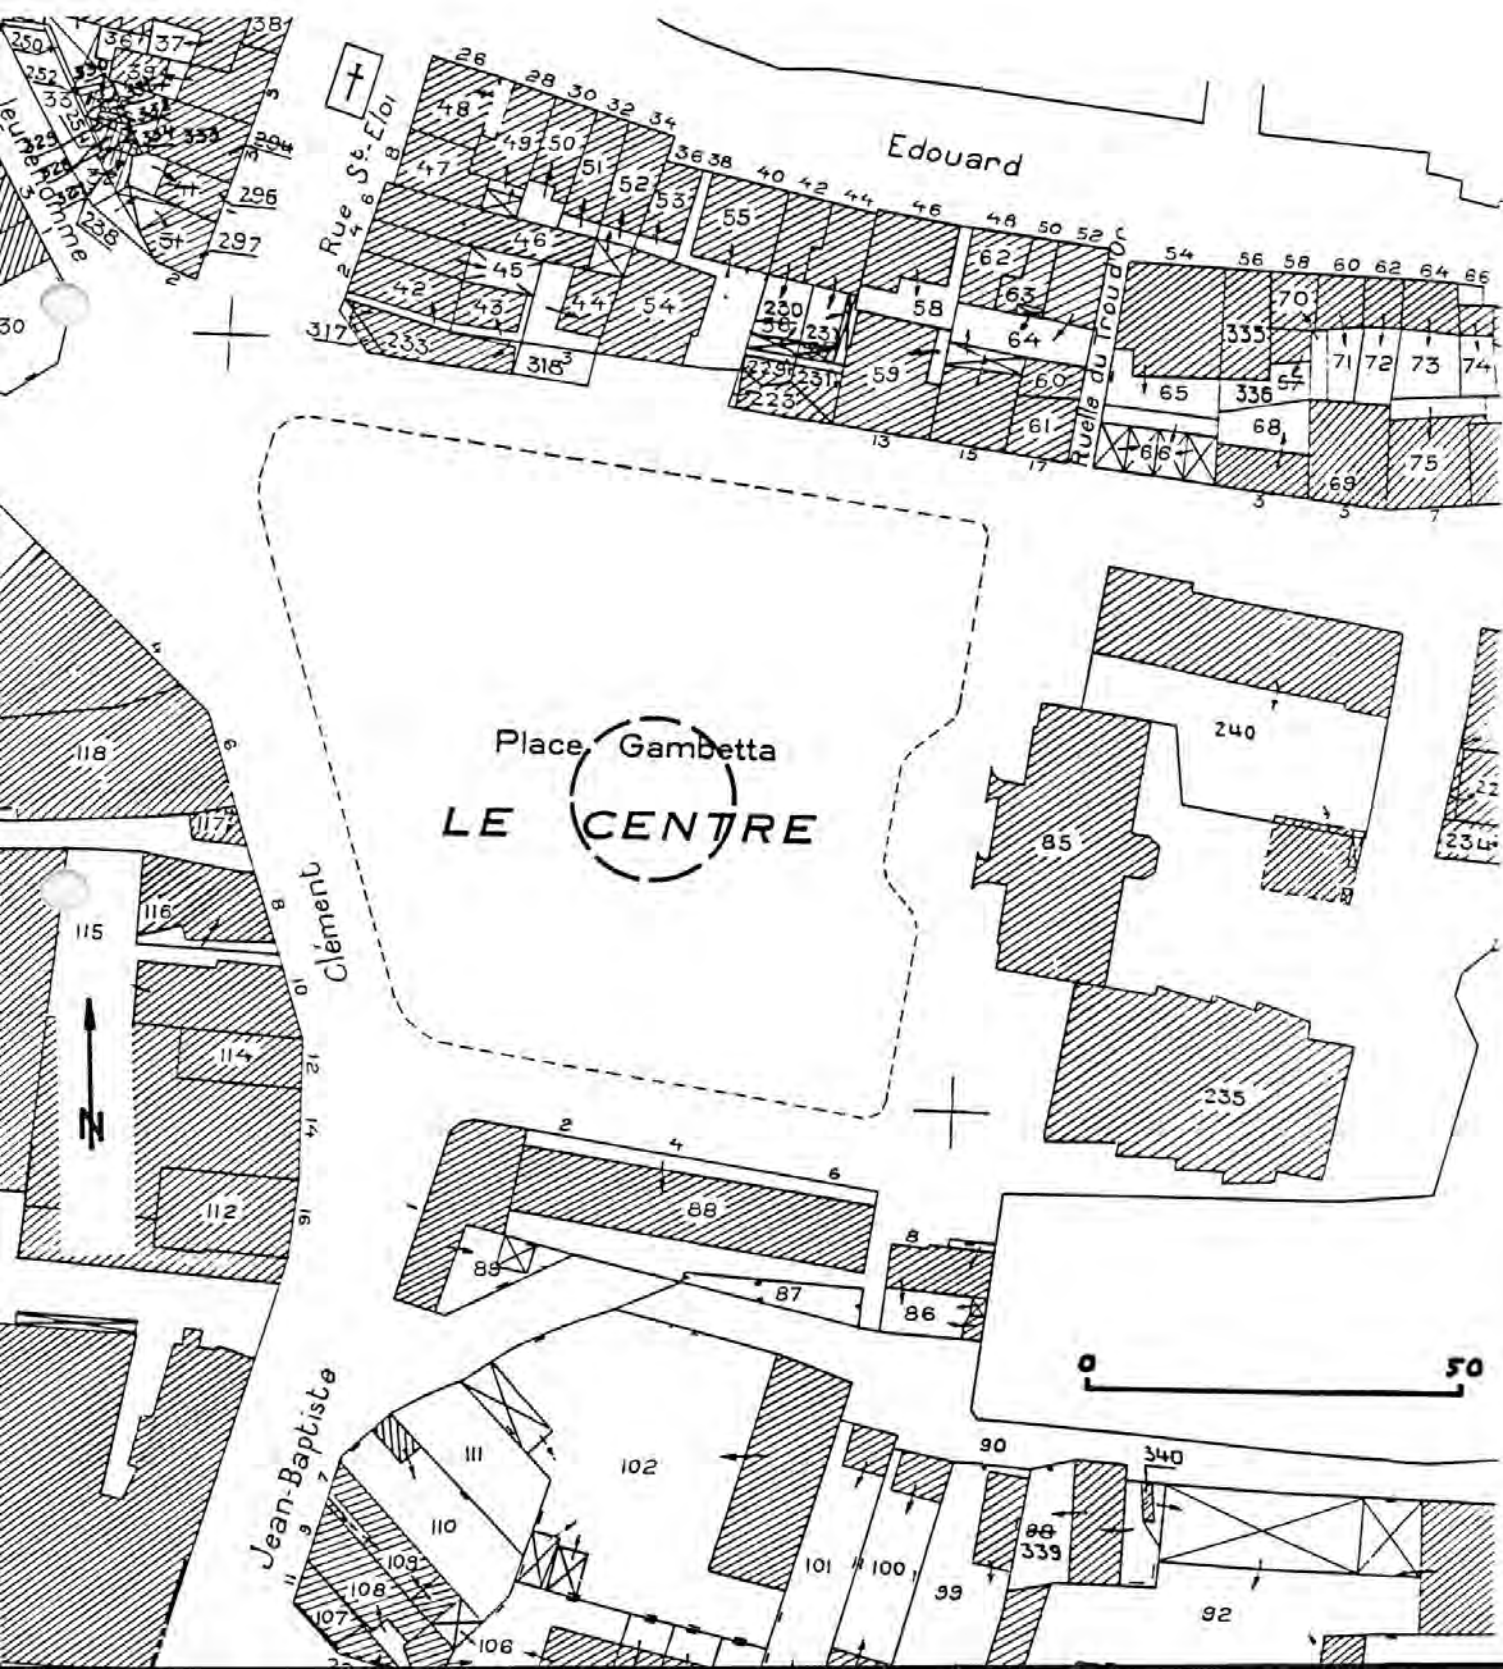

DESCRIPTION

SITUATION : EN VILLE

MATERIAUX

Gros oeuvre : MEULIERE, CALCAIRE, APPAREIL MIXTE, FONTE, FER

Des. : plan de situation extrait du plan cadastral de 1983,
section AP, au 1/1000

Doc. 1 Etat au début du 20e siècle (carte postale ; coll. privée).