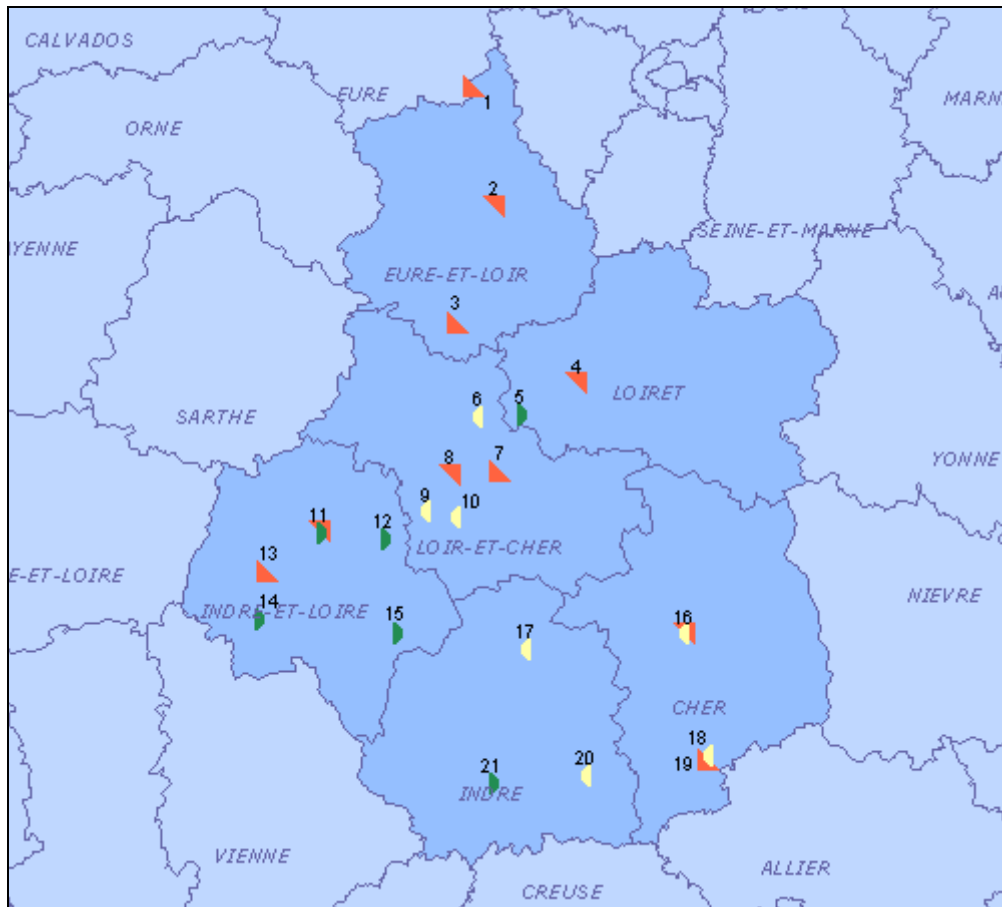

CENTRE

CHER

- 16-Bourges-Cathédrale Saint-Etienne-CA
- 16-Bourges-Palais Jacques-Cœur-TP
- 18-Drevent-Sanctuaire et théâtre gallo-romain -TP
- 19-La Grotte-Eperon barré dit Camp de César -CE

EURE-ET-LOIR

- 2-Chartres-Cathédrale Notre-Dame-CA
- 3-Châteaudun-Château de Châteaudun-CE
- 1-Sorel-Moussel-Éperon barré du Fort-Arrouard -CE

INDRE

- 17-Bouges-le-Château-Château de Bouges -TP
- 20-Nohant-Vic-Maison de George Sand -TP
- 21-Saint-Marcel-Site gallo-romain d'Argentomagus-TS

INDRE-ET-LOIRE

- 12-Amboise-oppidum des Châteliers-TS
- 13-Azay-le-Rideau-Château d'Azay-le-Rideau-CE
- 14-L'Île-Bouchard-Ruines de l'église priorale de Saint-Léonard -TS
- 15-Saint-Jean-du-Liget-Chapelle Saint-Jean-du-Liget -TS
- 11-Tours-Cathédrale Saint-Gatien et cloître de la Psalette-CA
- 11-Tours-Eglise Saint-Julien -TS

LOIR-ET-CHER

- 8-Blois-Cathédrale Saint-Louis-CA
- 7-Chambord-Château royal de Chambord-CE
- 9-Chaumont-sur-Loire-Château de Chaumont -TP
- 10-Fougères-sur-Bièvre-Château de Fougères -TP
- 6-Talcy -Château de Talcy-TP

LOIRET

- 5-Beaugency-Tour de César -TS
- 4-Orléans-Cathédrale Sainte-Croix-CA

- CA : Cathédrale et dépendance appartenant à l'Etat
- CE: Monument conservé par l'Etat
- TP: Monument dont le transfert est possible
- TS: Monument dont le transfert est souhaitable