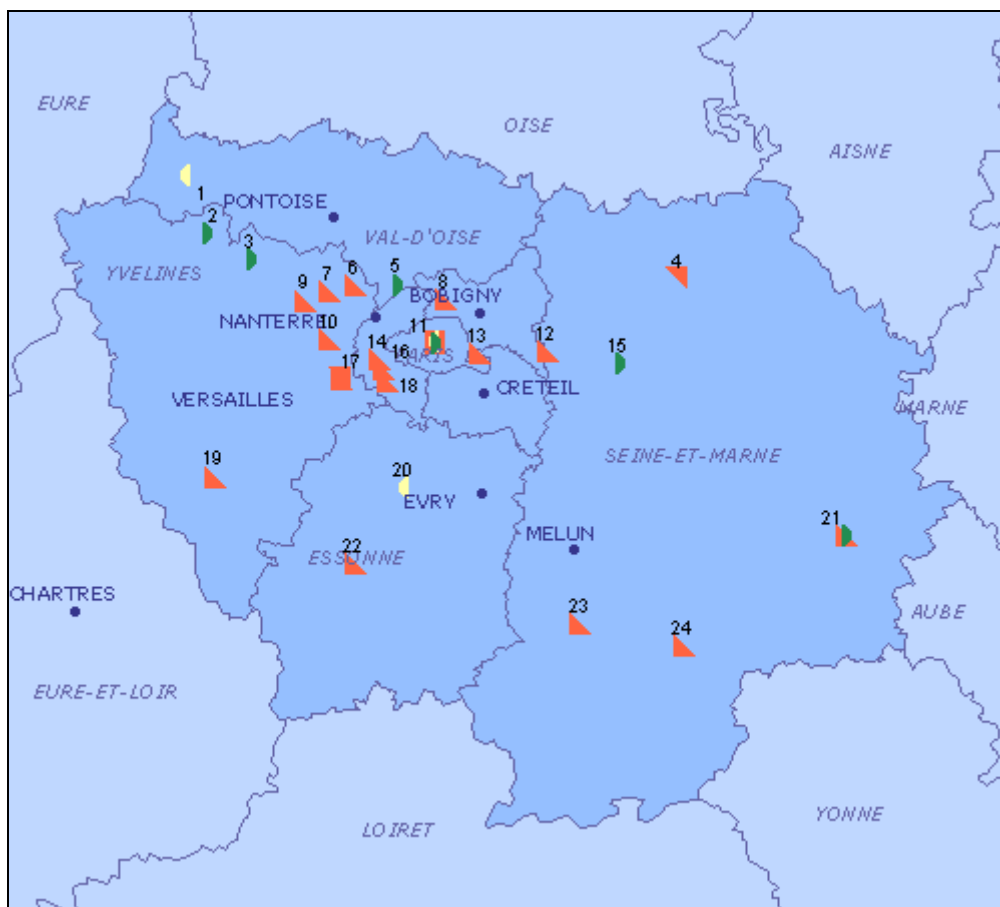

ILE-DE-FRANCE

SEINE-ET-MARNE

- 12-Champs-sur-Marne-Château de Champs-CE
- 23-Fontainebleau-Domaine national de Fontainebleau -CE
- 24-La-Grande-Paroisse-Site de Pincevent-CE
- 15-Jossigny-Château de Jossigny-TS
- 4-Meaux-Cathédrale Saint-Etienne et Vieux-chapitre-CA
- 21-Provins-Chœur de l'église Saint-Ayoul -TS
- 21-Provins-Couvent des Cordelières-CE

YVELINES

- 2-Brueil-en-Vexin-Allée mégalithique de la Cave-aux-Fées-TS
- 6-Maisons-Laffitte-Château de Maisons-CE
- 10-Marly-Domaine national de Marly-CE
- 3-Les Mureaux-Allée couverte des Gros Murs –TS
- 9-Poissy-Villa Savoye-CE
- 19-Rambouillet-Domaine national de Rambouillet-CE
- 7-Saint-Germain-en-Laye-Domaine national-CE
- 17-Versailles-Cathédrale Saint-Louis-CA
- 17-Versailles et abords-Domaine national de Versailles -CE

ESSONNE

- 20-Monthéry-Tour de Monthéry-TP
- 22-Souzy-la-Briche et autres -Domaine Simon (R.P.) –CE

HAUTS-DE-SEINE

- 18-Meudon -Domaine national de Meudon-CE
- 14-Saint-Cloud et abords-Domaine national de Saint-Cloud - Villeneuve-l'Étang-CE
- 16-Sèvres-Maison des Jardies (Gambetta)-CE

SEINE-SAINT-DENIS

- 8-Saint-Denis-Basilique Saint-Denis-CE

VAL-DE-MARNE

- 13-Vincennes-Château de Vincennes (donjon, sainte-chapelle,...)-CE

VAL-D'OISE

- 5-Argenteuil-Allée couverte des Déserts-TS
- 1-Genainville-Site antique des Vaux-de-la-Celle –TP

- CA : Cathédrale et dépendance appartenant à l'Etat
- CE: Monument conservé par l'Etat
- TP: Monument dont le transfert est possible
- TS: Monument dont le transfert est souhaitable