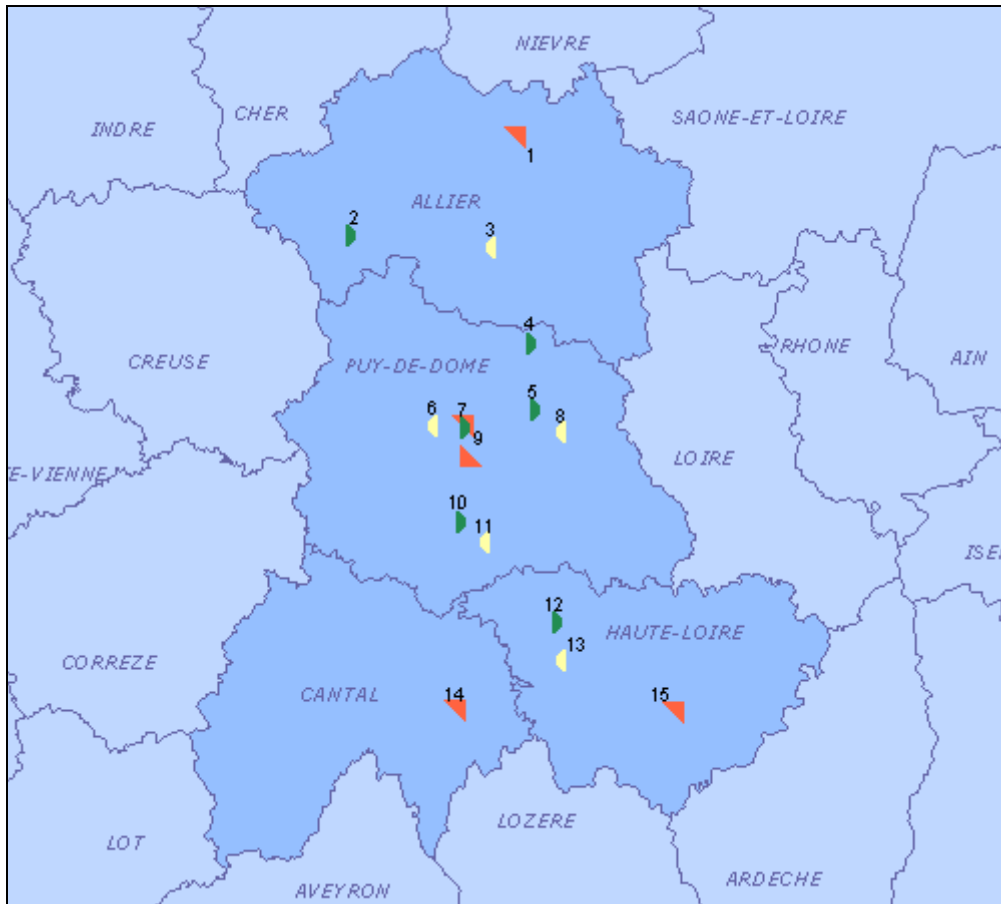

AUVERGNE

ALLIER

3-Chareil-Cintrat-Château du Bas-de-Chareil-TP

1-Moulins-Cathédrale Notre-Dame-CA

2-Néris-les-Bains-Villa gallo-romaine -TS

CANTAL

14-Saint-Flour-Cathédrale Saint-Pierre et Saint-Flour et son cloître-CA

HAUTE-LOIRE

13-Cerzat-Gisement préhistorique -TP

12-Lavaudieu-Abbaye Saint-André-TS

15-Puy-en-Velais-Cathédrale Notre-Dame, baptistère et cloître-CA

PUY-DE-DOME

7-Clermont-Ferrand-Cathédrale Notre-Dame de l'assomption-CA

7-Clermont-Ferrand-Menhir de Beaulieu -TS

5-Lezoux-Site archéologique-TS

6-Orcines-Temple de Mercure-TP

4-Randan-Collections du domaine royal de Randan-TS

9-La Roche-Blanche-Oppidum de Gergovie -CE

10-Saint-Floret -Château de Saint-Floret-TS

8-Sermentizon-Château d'Aulteribe-TP

11-Villeneuve-Lembron-Château de Villeneuve-Lembron-TP

- CA : Cathédrale et dépendance appartenant à l'Etat
- CE: Monument conservé par l'Etat
- TP: Monument dont le transfert est possible
- TS: Monument dont le transfert est souhaitable