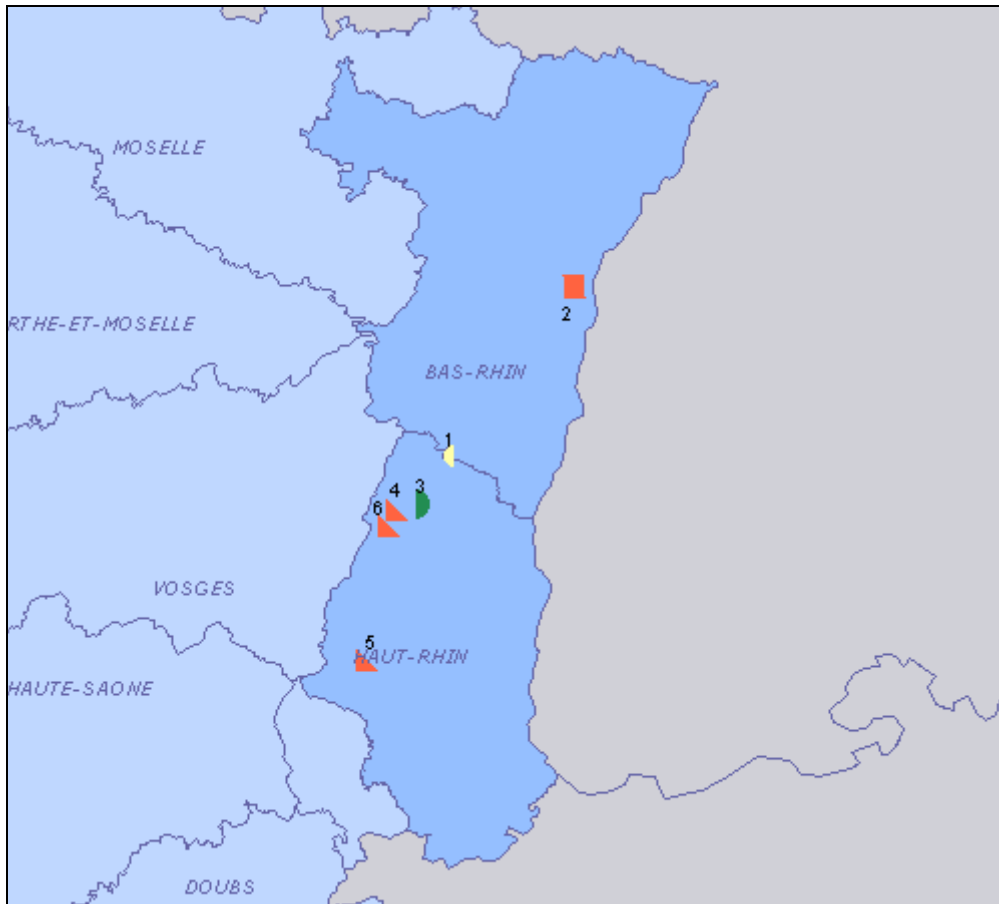

ALSACE

BAS RHIN

- 1-Orschwiller-Château du Haut-Koenigsbourg-TP
- 2-Strasbourg-Ancien palais impérial allemand dit « palais du Rhin » -CE
- 2-Strasbourg-Cathédrale Notre-Dame-CA

HAUT RHIN

- 3-Kaysersberg-Ruines du château de Schlossberg-TS
- 4-Lapoutroie / Le Bonhomme-Champ de bataille de la Tête-des-Faux -CE
- 5-Moosch-Cimetière militaire français-alliés de Rain-CE
- 6-Orbey-Champ de bataille du Linge-CE
- 6-Orbey-Cimetière militaire français de la Tête-des-Immerlins-CE

- 1-Bayac-Gisement de La Gravette-CE
- 2-Bourniquel-Gisement des Champs-Blancs-CE
- 3-Campagne-Château de Campagne-TP
- 4-Chancelade-Abri de Raymonden-CE
- 5-Creysse-Gisement préhistorique Guichard-CE
- 6-Domme-Gisement et abri sous roche de Combe Grenal -CE
- 7-Les Eyzies-de-Tayac-Sireuil-Abri du Poisson-CE
- 7-Les Eyzies-de-Tayac-Sireuil-Abri Vignaud-CE
- 7-Les Eyzies-de-Tayac-Sireuil-Gisement de Laugerie Haute-CE
- 7-Les Eyzies-de-Tayac-Sireuil-Gisement de La Micoque-CE
- 7-Les Eyzies-de-Tayac-Sireuil-Gorge d'Enfer-CE
- 7-Les Eyzies-de-Tayac-Sireuil-Grottes des Combarelles -CE
- 7-Les Eyzies-de-Tayac-Sireuil-Grotte de Font-de-Gaume -CE
- 7-Les Eyzies-de-Tayac-Sireuil-Site préhistorique Chez Galou-CE
- 7-Les Eyzies-de-Tayac-Sireuil-Gisement du château de Tayac -CE
- 7-Les Eyzies-de-Tayac-Sireuil-Grotte de la Chaumière-CE
- 8-Montignac-Grotte de Lascaux -CE
- 9-Périgueux-Cathédrale Saint-Front et cloître-CA
- 10-Peyzac-le-Moustiers-Gisement préhistorique du Moustiers-CE
- 11-Rampieux-Dolmen de Peyrelevade-TS
- 12-Ribagnac-Château de Briday-TS

- 13-Sarliac-sur-l'Isle-Gisement de la grotte de Combe Saunière-CE
- 14-Savignac-de-Miremont-Gisement préhistorique de la Ferrassie-CE
- 15-Teyjat-Grotte de la Mairie-CE
- 16-Tourtoirac-Grotte préhistorique-CE
- 17-Tursac-Site de la Madeleine-CE
- 18-Vélines-Villa et thermes gallo-romains de Montcaret-TP
- 19-Villars-Abbaye de Boschaud-TS
- 19-Villars-Château de Puyguilhem-TS