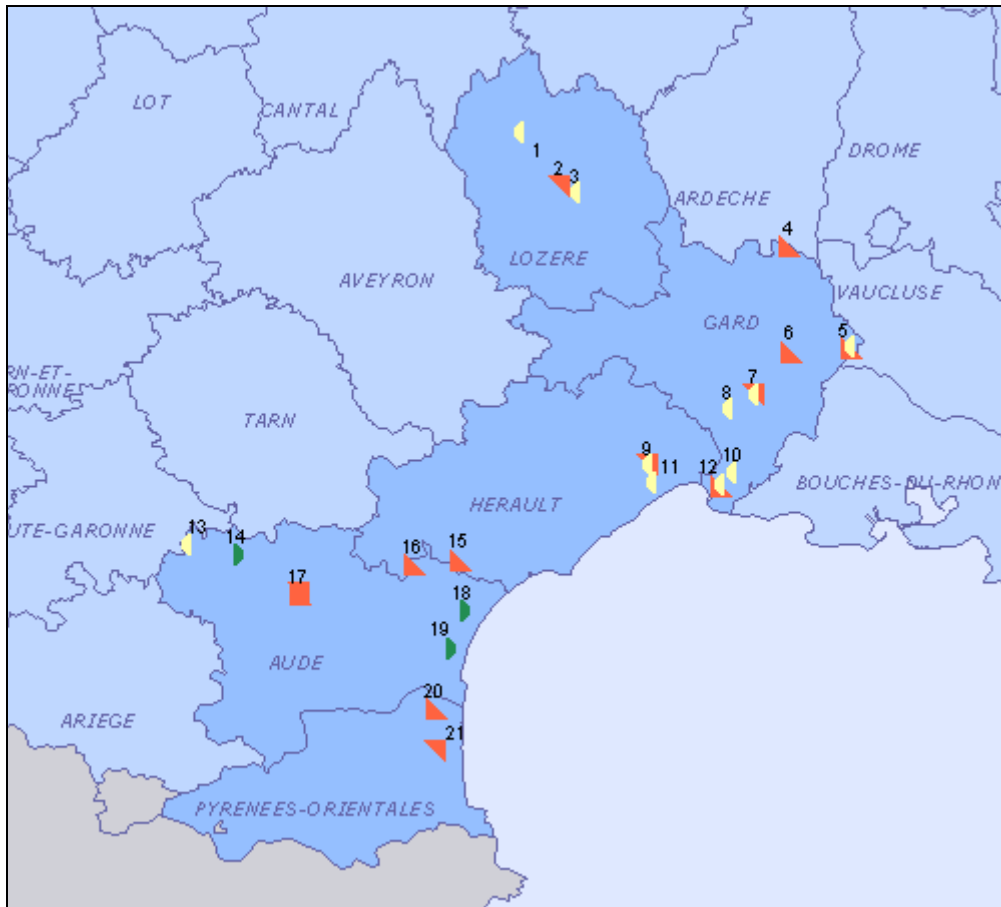

LANGUEDOC-ROUSSILLON

AUDE

- 17-Carcassonne-Cathédrale Saint-Michel-CA
- 17-Carcassonne-Cité médiévale : remparts, église Saint-Nazaire, château comtal -CE
- 16-Mailhac-Gisement archéologique de Lou-Cayla-CE
- 13-Montferriand-Gisement archéologique de Peyre-Clauque, nécropole paléochrétienne-TP
- 18-Narbonne -Cimetière paléochrétien du Clos de la Lombarde-TS
- 14-Saint-Papoul-Terrain adjacent à l'ancienne cathédrale de Saint-Papoul -TS
- 19-Sigean-Oppidum de Pech-de-Mau-TS

GARD

- 12-Aigues-Mortes-Remparts et logis du Gouverneur-TP
- 12-Aigues-Mortes-Tour de Constance-CE
- 4-Aiguèze-Grotte Chabot-CE
- 8-Nages-Oppidum des Castels-TP
- 7-Nîmes-Castellum divisorium -TP
- 7-Nîmes-Cathédrale Notre-Dame-CA
- 6-Vers-Pont-du-Gard-Pont du Gard -CE
- 10-Saint-Laurent-d'Aigouze-Tour Carbonnière -TP
- 5-Villeneuve-lès-Avignon-Chartreuse du Val-de-Bénédiction -CE
- 5-Villeneuve-lès-Avignon-Fort Saint-André-TP

HERAULT

- 15-Capestang-Oppidum d'Ensérune -CE
- 11-Lattes-Ville et port de Saint-Sauveur-TP
- 9-Montpellier-Cathédrale Saint-Pierre-CA
- 9-Montpellier-Hôtel de Lunas -TP

LOZERE

- 1-Javols-Civitas des Gabales-TP
- 3-Lanuejols-Mausolée gallo-romain -TP
- 2-Mende-Cathédrale Saint-Privat-CA

PYRENEES-ORIENTALES

- 21-Perpignan-Cathédrale Saint-Jean baptiste et église du Vieux Saint-Jean-CA
- 20-Salses-Fort de Salses-CE

- CA : Cathédrale et dépendance appartenant à l'Etat
- CE: Monument conservé par l'Etat
- TP: Monument dont le transfert est possible
- TS: Monument dont le transfert est souhaitable