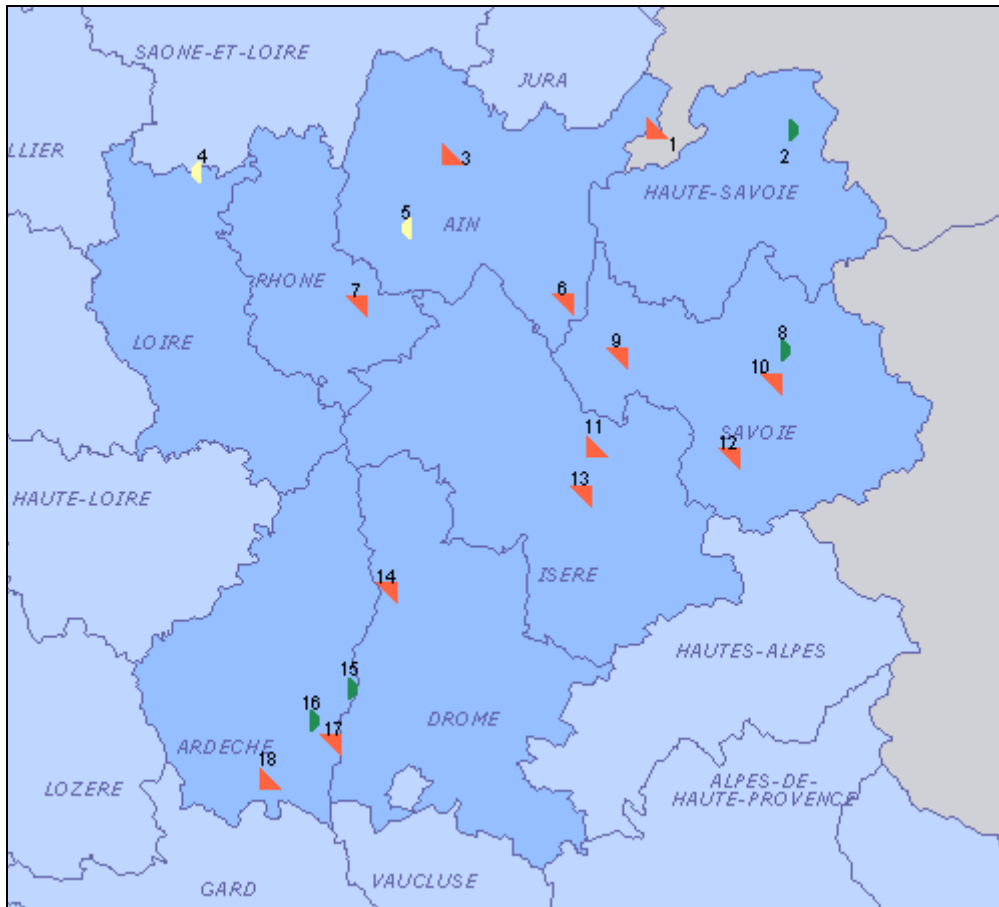

RHONE-ALPES

AIN

- 6-Belley-Cathédrale Saint-Jean-CA
- 3-Bourg-en-Bresse-Église de Brou et premier cloître-CE
- 1-Ferney-Voltaire-Château de Voltaire-CE
- 5-Villars-les-Dombes-Motte castrale-TP

ARDECHE

- 16-Alba-la-Romaine-Site gallo-romain-TS
- 15-Cruas-Terrain adjacent à l'église de Cruas-TS
- 18-Vallon-Pont-d'Arc-Grotte Chauvet-CE
- 17-Viviers-Cathédrale Saint-Vincent-CA

DROME

- 14-Valence-Cathédrale Saint-Apollinaire-CA

ISERE

- 13-Grenoble-Cathédrale Notre-Dame-CA
- 11-Saint-Pierre-de-Chartreuse-Monastère de la Grande-Chartreuse-CE

LOIRE

- 4-Charlieu-Abbaye de Charlieu-TP

RHONE

- 7-Lyon-Cathédrale Saint-Jean et ancienne manécanterie-CA

SAVOIE

- 8-Aime-Basilique Saint-Martin-TS
- 9-Chambéry-Cathédrale Saint-François de Sales-CA
- 10-Moûtiers-Cathédrale Saint-Pierre-CA
- 12-Saint-Jean de Maurienne-Cathédrale Saint-Jean et cloître-CA

HAUTE-SAVOIE

- 2-Saint-Jean-d'Aulps-Ruines de l'abbaye de Saint-Jean d'Aulps-TS

- ▲ CA : Cathédrale et dépendance appartenant à l'Etat
- ▲ CE: Monument conservé par l'Etat
- ▲ TP: Monument dont le transfert est possible
- ▲ TS: Monument dont le transfert est souhaitable