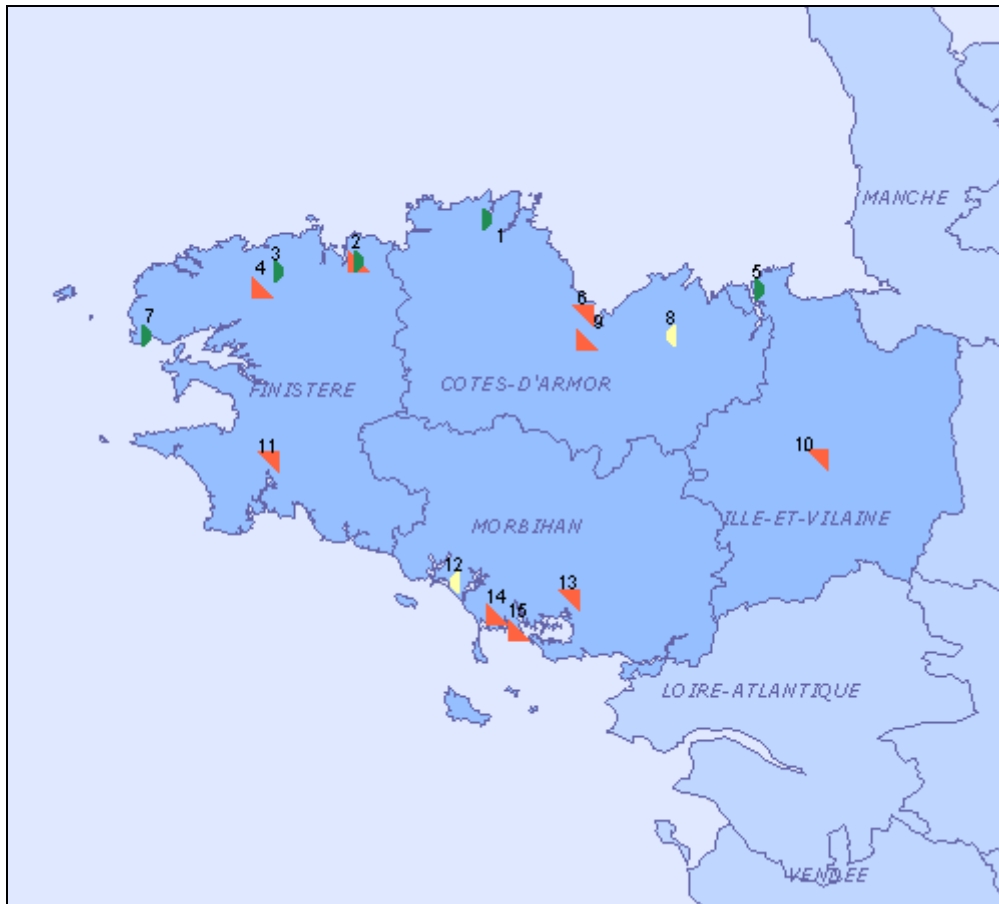

BRETAGNE

COTE D'ARMOR

- 8-Plédéliac-Château de la Hunaudaye -TP
- 9-Plédran-Camp de Péran-CE
- 6-Saint-Brieuc-Cathédrale Saint-Etienne-CA
- 1-Tréguier-Maison d'Ernest Renan -TS

FINISTERE

- 2-Plouezoch-Château du Taureau-TS
- 2-Plouezoch-Tumulus de Barnenez-ar-Sant -CE
- 7-Plougonvelin-Abbaye Saint-Mathieu -TS
- 4-Plouneventer-Théâtre gallo-romain de Kérlilien-CE
- 11-Quimper-Cathédrale Saint-Corentin-CA
- 3-Saint-Vouguay-Château de Kerjean-TS

ILLE-ET-VILAINE

- 10-Rennes-Cathédrale Saint-Pierre-CA
- 5-Saint-Malo-Tour Solidor-TS

MORBIHAN

- 14-Carnac et abords-Alignements mégalithiques de Carnac -CE
- 14-Carnac, Locmariaquer, La Trinité, Erdeven, Plouharnel-Mégalithes -CE
- 15-Locmariaquer-Grand Menhir, Tumulus, Table des Marchand-CE
- 12-Plouhinec-Vestiges gallo-romains de Mané-Vechen-TP
- 13-Vannes-Cathédrale Saint-Pierre-CA
- Autres communes-Mégalithes divers-TS

- CA : Cathédrale et dépendance appartenant à l'Etat
- CE: Monument conservé par l'Etat
- TP: Monument dont le transfert est possible
- TS: Monument dont le transfert est souhaitable