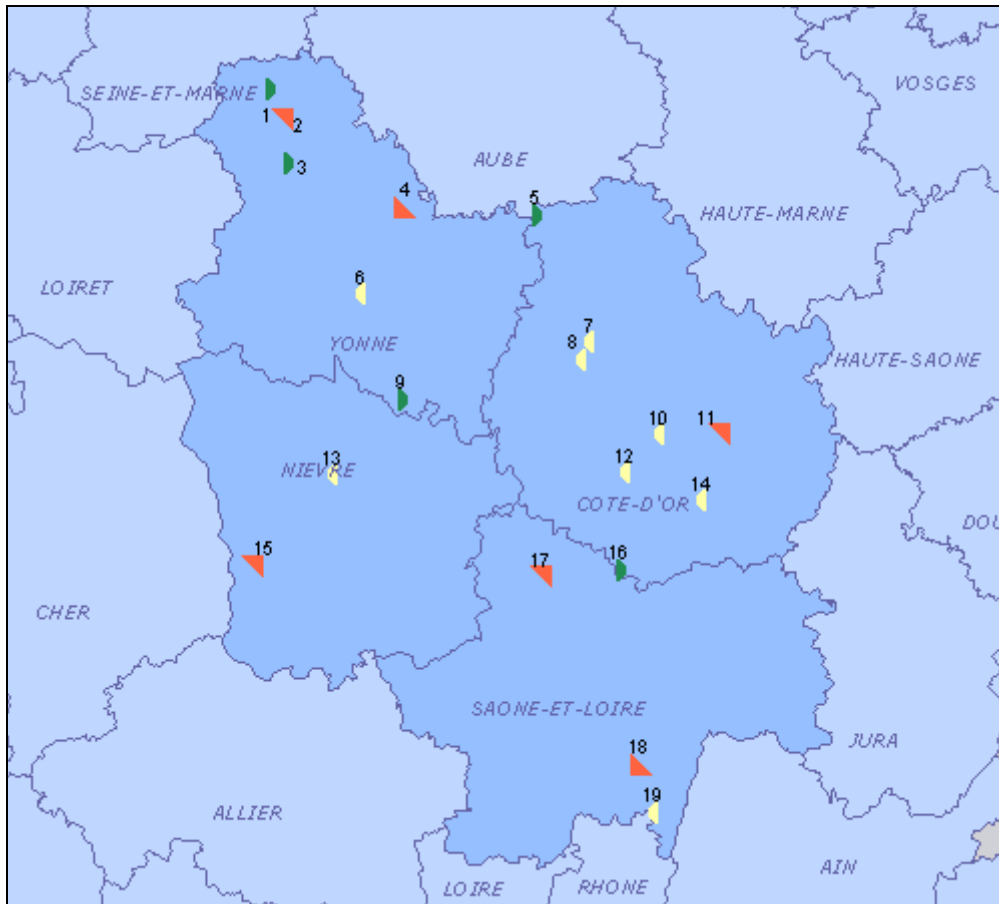

BOURGOGNE

COTE D'OR

- 8-Alise-Sainte-Reine-Alésia-TP
- 7-Bussy-le-Grand-Château de Bussy-Rabutin-TP
- 12-Châteauneuf-en-Auxois-Château de Châteauneuf -TP
- 11-Dijon-Cathédrale Saint-Bénigne et crypte-CA
- 10-Mâlain-Site archéologique de Médiolanum-TP
- 16-Nolay-Halles de Nolay -TS
- 14-Nuits-Saint-Georges-Site des Bollards -TP
- 5-Vertault-Site de l'An-sur-Laignes : oppidum de Vertillum-TS

NIEVRE

- 13-Champallement-Site gallo-romain du Bois de Compierre -TP
- 15-Nevers-Cathédrale Saint-Cyr-CA

SAONE-ET-LOIRE

- 17-Autun-Cathédrale Saint-Lazare-CA
- 18-Cluny -Abbaye de Cluny -CE
- 19-Solutré-Pouilly-Site et centre archéologiques de Solutré-TP

YONNE

- 6-Escolives-Sainte-Camille-Villa gallo-romaine et nécropole mérovingienne-TP
- 9-Foissy-lès-Vézelay, Saint-Père-Site des Fontaines-Salées -TS
- 1-Gisy-les-Nobles-Chapelle des Palons -TS
- 4-Jaulges et Villiers-Vineux-Ateliers de poterie gallo-romaine-CE
- 2-Sens-Cathédrale Saint-Etienne et partie du palais archépiscopal-CA
- 3-Villeneuve-sur-Yonne-Tour Louis-le-Gros -TS

- CA : Cathédrale et dépendance appartenant à l'Etat
- CE: Monument conservé par l'Etat
- TP: Monument dont le transfert est possible
- TS: Monument dont le transfert est souhaitable