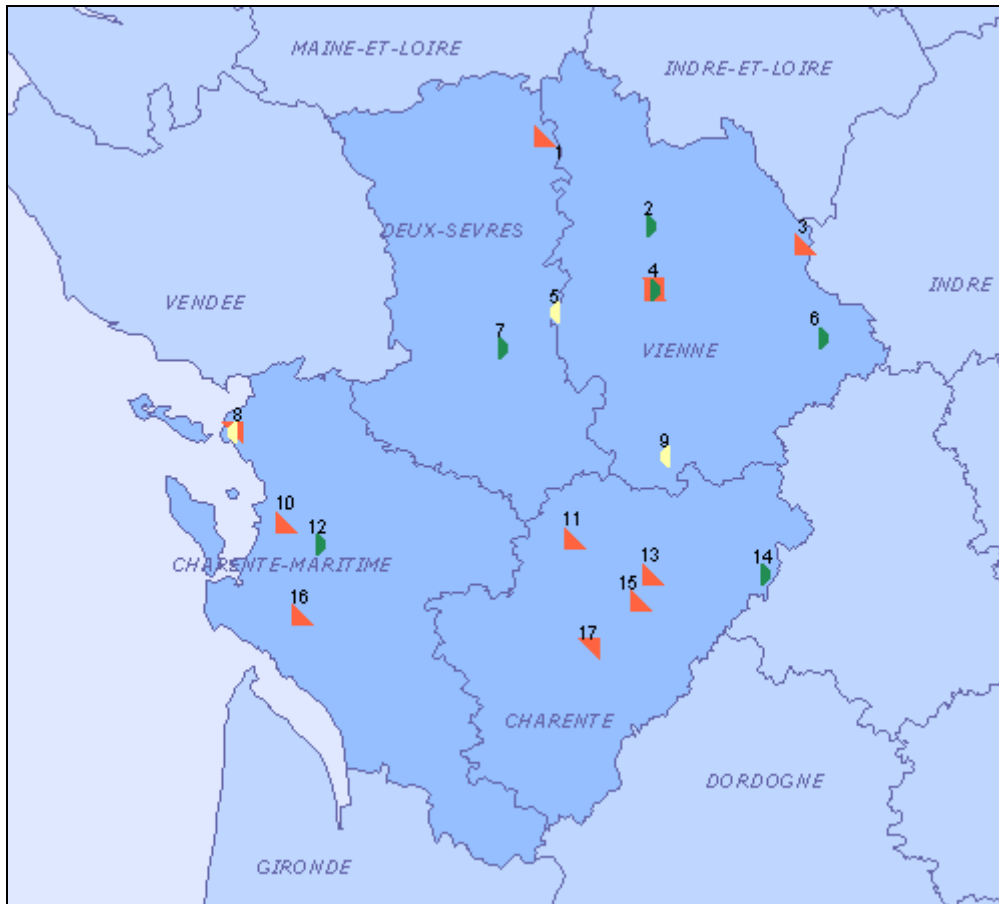

POITOU-CHARENTES

CHARENTE

- 15-Agris-Grotte des Perrats-CE
- 17-Angoulême-Cathédrale Saint-Pierre-CA
- 14-Chassenon-Site gallo-romain-TS
- 13-Saint-Mary-Carrière d'Artenac-CE
- 11-Tusson-Tumulus, nécropole protohistorique-CE

CHARENTE-MARITIME

- 10-Rochefort-Pont-transbordeur du Martrou-CE
- 8-La Rochelle-Cathédrale Saint-Louis et palais épiscopal-CA
- 8-La Rochelle-Tours de la Lanterne, Saint-Nicolas, de la Chaîne et porte Dauphine-TP
- 16-Sablonceaux-Villa antique-CE
- 12-La Vallée-Ensemble mégalithique de La Pierre-Levée-TS

DEUX-SEVRES

- 1-Oiron-Château d'Oiron-CE
- 7-Saint-Maixent-l'École-Parcelle de terrain-TS

VIENNE

- 3-Angles-sur-l'Anglin-Abri sculpté du Roc-aux-Sorciers-CE
- 9-Charroux-Ancienne abbaye de Charroux-TP
- 6-Journet-Prieuré de Villesalem-TS
- 4-Poitiers-Baptistère Saint-Jean-CE
- 4-Poitiers-Cathédrale Saint-Pierre-CA
- 4-Poitiers-Dolmen-TS
- 5-Sanxay-Site gallo-romain, ruines d'Herbord-TP
- 2-Vendeuvre-du-Poitou-Site antique des Tours Mirandes-TS

- CA : Cathédrale et dépendance appartenant à l'Etat
- CE: Monument conservé par l'Etat
- TP: Monument dont le transfert est possible
- TS: Monument dont le transfert est souhaitable