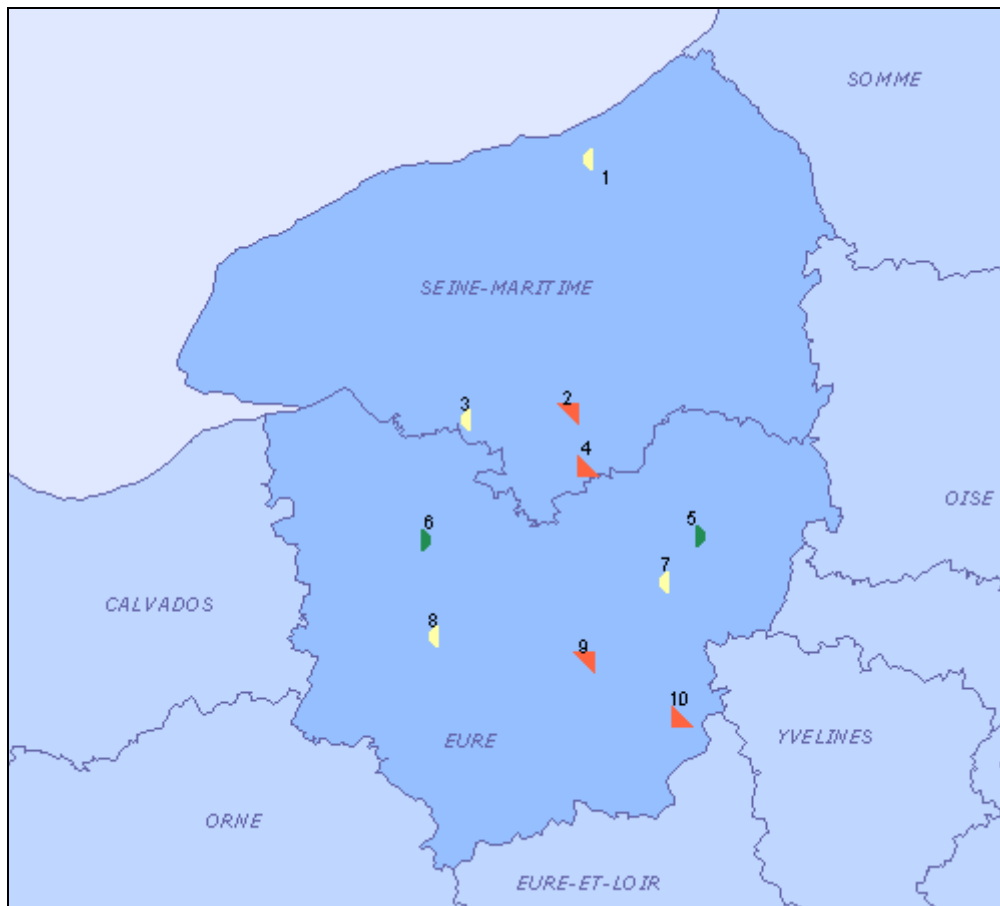

HAUTE NORMANDIE

EURE

- 5-Les Andelys-Donjon de Château-Gaillard-TS
- 8-Beaumont-le-Roger-Abbaye de Beaumont-le-Roger-TP
- 6-Le Bec-Hellouin-Abbaye du Bec-TS
- 10-Epieds-Obélisque commémorant la bataille d'Ivry-CE
- 9-Evreux-Cathédrale Notre-Dame-CA
- 7-Gaillon-Château de Gaillon-TP

SEINE-MARITIME

- 1-Arques-la-Bataille-Château d'Arques-TP
- 4-Gouy-Grotte du Cheval-CE
- 3-Jumièges-Ruines de l'abbaye de Jumièges-TP
- 2-Rouen-Cathédrale Notre-Dame, archevêché et bâtiments canoniaux-CA

- ▼ CA : Cathédrale et dépendance appartenant à l'Etat
- ▲ CE: Monument conservé par l'Etat
- TP: Monument dont le transfert est possible
- ▲ TS: Monument dont le transfert est souhaitable