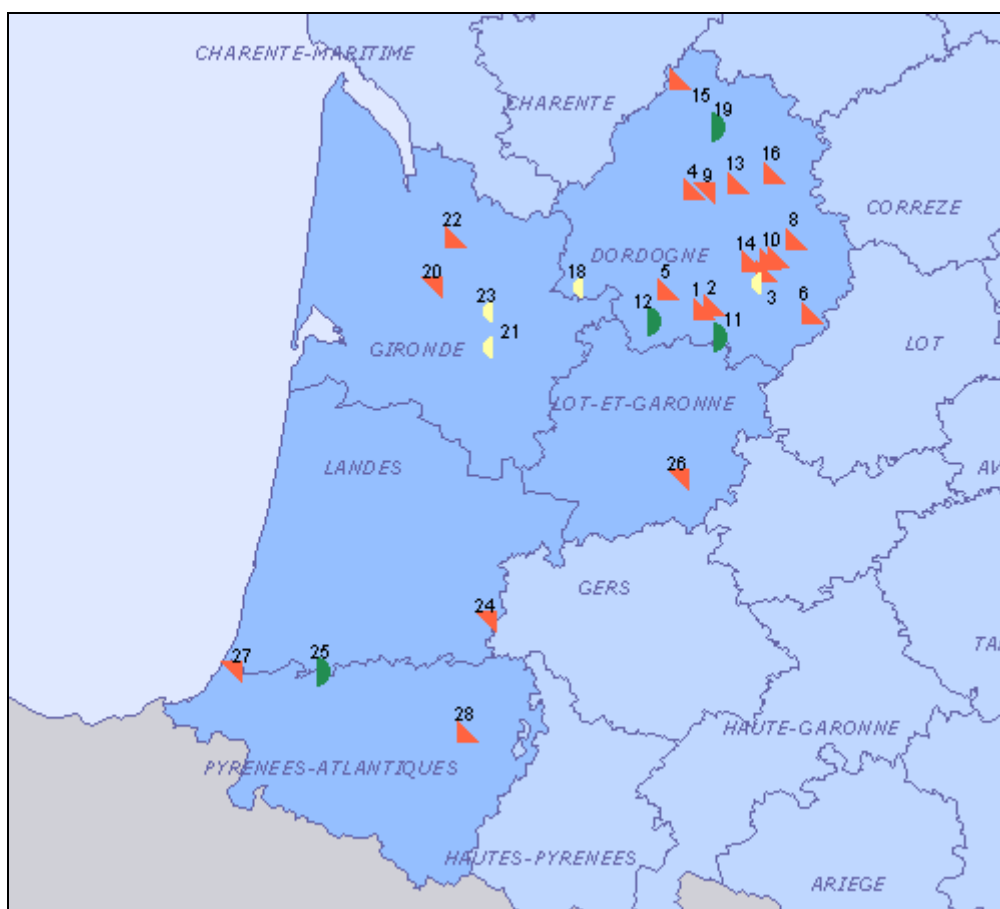

AQUITAINE

DORDOGNE

- 1-Bayac-Gisement de La Gravette-CE
- 2-Bourniquel-Gisement des Champs-Blancs-CE
- 3-Campagne-Château de Campagne-TP
- 4-Chancelade-Abri de Raymonden-CE
- 5-Creysse-Gisement préhistorique Guichard-CE
- 6-Domme-Gisement et abri sous roche de Combe Grenal -CE
- 7-Les Eyzies-de-Tayac-Sireuil-Abri du Poisson-CE
- 7-Les Eyzies-de-Tayac-Sireuil-Abri Vignaud-CE
- 7-Les Eyzies-de-Tayac-Sireuil-Gisement de Laugerie Haute-CE
- 7-Les Eyzies-de-Tayac-Sireuil-Gisement de La Micoque-CE
- 7-Les Eyzies-de-Tayac-Sireuil-Gorge d'Enfer-CE
- 7-Les Eyzies-de-Tayac-Sireuil-Grottes des Combarelles -CE
- 7-Les Eyzies-de-Tayac-Sireuil-Grotte de Font-de-Gaume -CE
- 7-Les Eyzies-de-Tayac-Sireuil-Site préhistorique Chez Galou-CE
- 7-Les Eyzies-de-Tayac-Sireuil-Gisement du château de Tayac -CE
- 7-Les Eyzies-de-Tayac-Sireuil-Grotte de la Chaumière-CE
- 8-Montignac-Grotte de Lascaux -CE
- 9-Périgueux-Cathédrale Saint-Front et cloître-CA
- 10-Peyzac-le-Moustiers-Gisement préhistorique du Moustiers-CE
- 11-Rampieux-Dolmen de Peyrelevade-TS
- 12-Ribagnac-Château de Briday-TS

- 13-Sarliac-sur-l'Isle-Gisement de la grotte de Combe Saunière-CE
- 14-Savignac-de-Miremont-Gisement préhistorique de la Ferrassie-CE
- 15-Teyjat-Grotte de la Mairie-CE
- 16-Tourtoirac-Grotte préhistorique-CE
- 17-Tursac-Site de la Madeleine-CE
- 18-Vélines-Villa et thermes gallo-romains de Montcaret-TP
- 19-Villars-Abbaye de Boschaud-TS
- 19-Villars-Château de Puyguilhem-TS

GIRONDE

- 20-Bordeaux-Cathédrale Saint-André et tour Pey-Berland-CA
- 21-Cadillac-Château des ducs d'Epéron-TP
- 22-Prignac-et-Marcamps-Grotte ornée de Pair-non-Pair-CE
- 23-La Sauve-Abbaye de la Sauve-Majeure-TP

LANDES

- 24-Aire-sur-l'Adour-Cathédrale Saint-Jean-Baptiste-CA
- 25-Sorde-l'Abbaye-Villa gallo-romaine du Barrat-de-Vin-TS

LOT-ET-GARONNE

- 26-Agen-Cathédrale Saint-Caprais-CA

PYRENEES-ATLANTIQUES

- 27-Bayonne-Cathédrale Sainte-Marie et vestiges du cloître-CA
- 28-Pau-Domaine royal -CE

- CA : Cathédrale et dépendance appartenant à l'Etat
- CE: Monument conservé par l'Etat
- TP: Monument dont le transfert est possible
- TS: Monument dont le transfert est souhaitable