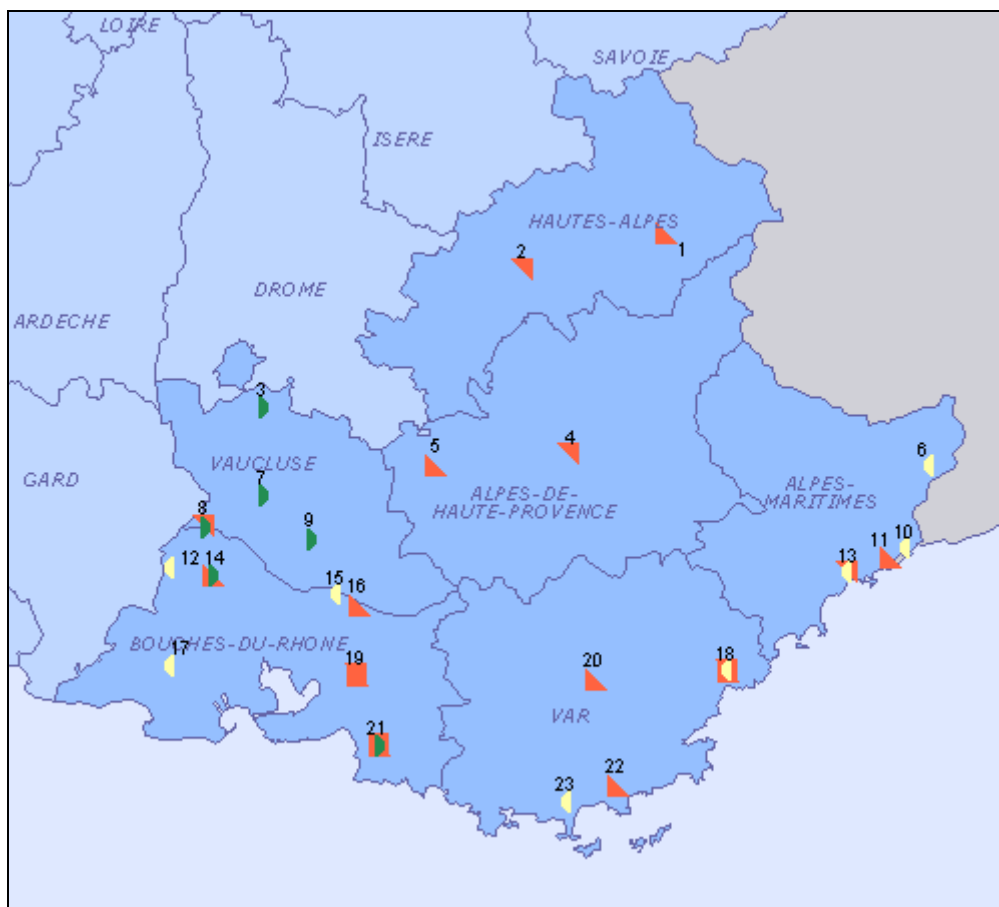

PROVENCE-ALPES-COTE D'AZUR

ALPES-DE-HAUTE-PROVENCE

- 4-Digne-les-Bains-Cathédrale Saint-Jérôme-CA
- 5-Lardiers-Oppidum et sanctuaire du Châtelard-CE

HAUTES-ALPES

- 2-Gap-Cathédrale Notre-Dame-CA
- 1-Mont-Dauphin-Fort de Mont-Dauphin-CE

ALPES-MARITIMES

- 13-Nice-Cathédrale Sainte-Réparate-CA
- 13-Nice-Fort du Mont-Alban-TP
- 10-Roquebrune-Cap-Martin-Grotte du Vallonet-TP
- 6-Saorge-Couvent des Franciscains-TP
- 11-La Turbie-Trophée d'Auguste ou des Alpes-CE

BOUCHES-DU-RHONE

- 19-Aix-en-Provence-Cathédrale St-Sauveur, presbytère et cloître-CA
- 19-Aix-en-Provence-Oppidum d'Entremont-CE
- 17-Arles-Abbaye de Montmajour-TP
- 17-Arles-Chapelle Saint-Jean-de-Moustier-TP
- 17-Arles-Cryptoportiques du forum-TP
- 21-Marseille-Cathédrale Sainte-Marie majeure et Vieille-Major-CA
- 21-Marseille-Château d'If-CE
- 21-Marseille-Musée des docks romains-TS

- 15-La Roque-d'Anthéron-Abbaye de Silvacane-TP
- 16-Saint-Estèphe-Janson-Grotte de l'Escale-CE
- 14-Saint-Rémy-de-Provence-Site archéologique de Glanum-CE
- 14-Saint-Rémy-de-Provence-Hôtel de Sade-TS
- 12-Tarascon-Château du Roi René-TP

VAR

- 22-Bormes-les-Mimosas-Fort de Brégançon-CE
- 18-Fréjus-Butte Saint-Antoine-TP
- 18-Fréjus-Cathédrale Saint-Léonce et cloître-CA
- 18-Fréjus-Plate-forme romaine-TP
- 18-Fréjus-Site archéologique du Clos-de-la-Tour-CE
- 23-Hyères-Cité gréco-romaine d'Olbia-Pomponiana-TP
- 20-Le Thoronet-Abbaye du Thoronet-CE

VAUCLUSE

- 8-Avignon-Abbaye de Saint-Ruf -TS
- 8-Avignon-Cathédrale Notre-Dame des Doms-CA
- 7-Pernes-les-Fontaines-Tour Ferrande-TS
- 9-Saint-Pantaléon-Site archéologique de La Ferraille-TS
- 3-Vaison-la-Romaine-Site archéologique-TS

- CA : Cathédrale et dépendance appartenant à l'Etat
- CE: Monument conservé par l'Etat
- TP: Monument dont le transfert est possible
- TS: Monument dont le transfert est souhaitable