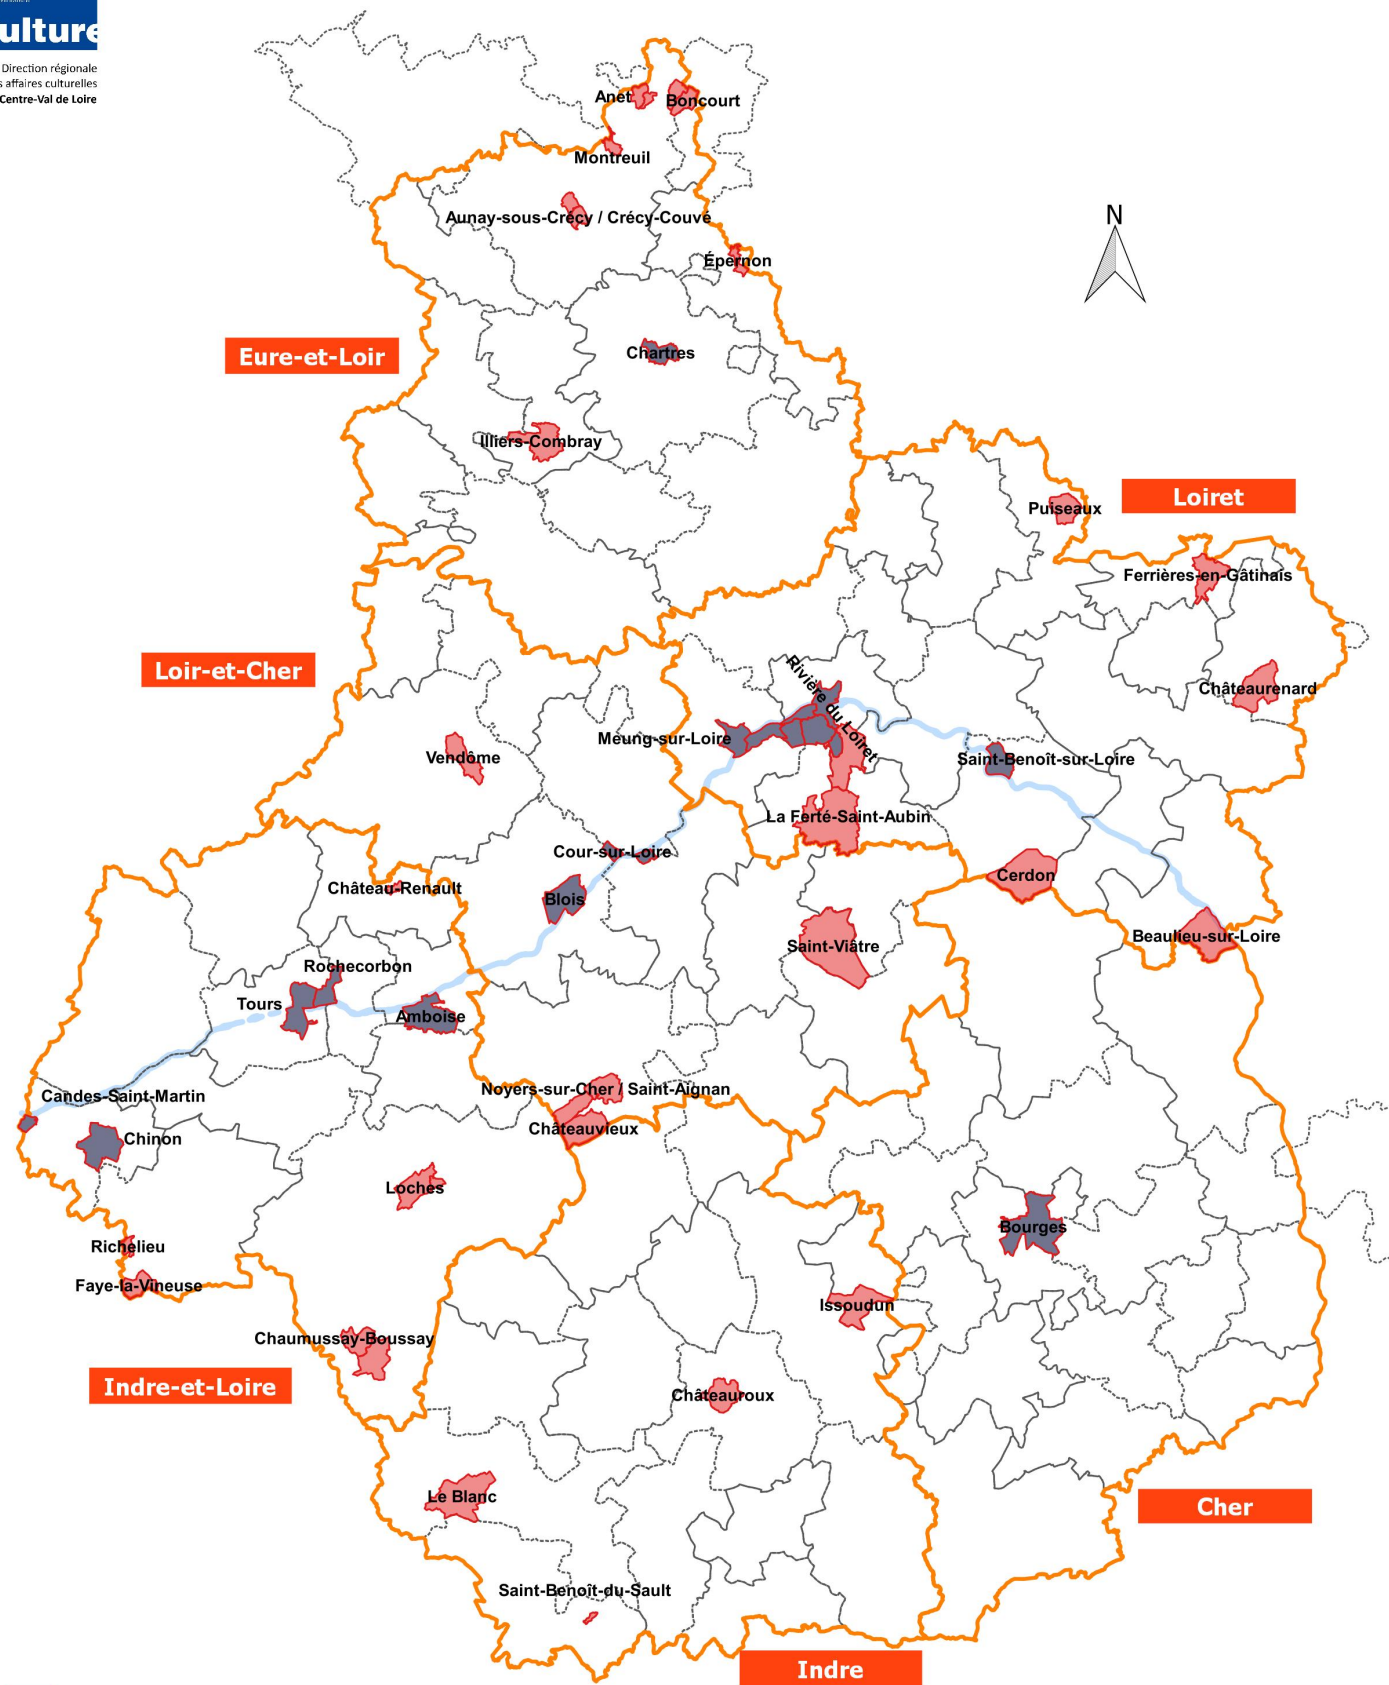

# Sites patrimoniaux remarquables (SPR)

## Centre-Val de Loire

- Communes avec SPR
- Zone Unesco
- Limites intercommunales
- Fluve Loire

0 25 50 km

Fonds de carte : IGN  
Données : DRAC Centre-Val de Loire  
Conception : DRAC / MCDIC, 2019

LIEU	ANCIEN STATUT	Zone UNESCO	OBSERVATION
<b>CHER</b>			
BOURGES	Secteur sauvegardé	Cathédrale	
<b>EURE-ET-LOIR</b>			
ANET	AVAP		
AUNAY-SOUS-CRÉCY / CRÉCY-COUVÉ	ZPPAUP		AVAP en cours
BERCHÈRES-SUR-VESGRES	AVAP		
CHARTRES	Secteur sauvegardé	Cathédrale	
ILLIERS-COMBRAY	ZPPAUP		AVAP en cours
SAINT-OUEN – MARCHEFFROY	AVAP		
<b>INDRE</b>			
CHÂTEAUROUX	AVAP		
ISSOUDUN	ZPPAUP		
LE BLANC	ZPPAUP		
SAINT-BENOÎT-DU-SAULT	Secteur sauvegardé		
<b>INDRE-ET-LOIRE</b>			
AMBOISE	Secteur sauvegardé	Val de Loire	PSVM + PVAV
BEAULIEU-LÈS-LOCHES	AVAP		
CANDES-SAINT-MARTIN	ZPPAUP	Val de Loire	
CHÂTEAU-RENAULT	AVAP		
CHINON	ZPPAUP	Val de Loire	
CHINON	Secteur sauvegardé	Val de Loire	PSVM + PVAV
CORMERY	AVAP		PVAP
FAYE-LA-VINEUSE	ZPPAUP		
LOCHES	Secteur sauvegardé		
RICHELIEU	Secteur sauvegardé		
ROCHECORBON	ZPPAUP	Val de Loire	
TOURS	Secteur sauvegardé	Val de Loire	
<b>LOIR-ET-CHER</b>			
BLOIS	Secteur sauvegardé	Val de Loire	
CHÂTEAUVIEUX	AVAP		
COUR-SUR-LOIRE	AVAP	Val de Loire	
NOYERS-SUR-CHER / SAINT-AIGNAN	Secteur sauvegardé		
SAINT-DYÉ-SUR-LOIRE	ZPPAUP	Val de Loire	
SAINT-VIÂTRE	ZPPAUP		
VENDÔME	AVAP		
<b>LOIRET</b>			
BEAULIEU-SUR-LOIRE	AVAP		
CERDON	AVAP		
CHÂTEAURENARD	ZPPAUP		
FERRIÈRES-EN-GÂTINAIS	AVAP		
LA FERTÉ-SAINT-AUBIN	ZPPAUP		
MEUNG-SUR-LOIRE	ZPPAUP	Val de Loire	
ORLÉANS	ZPPAUP	Val de Loire	
PUISEAUX	ZPPAUP		
RIVIÈRE DU LOIRET (Mareaux-aux-Prés, Olivet, Orléans, Saint-Cyr-en-Val, Saint-Hilaire-Saint-Mesmin, Saint-Pryvé-Saint-Mesmin)	ZPPAUP	Val de Loire (sauf Saint-Cyr-en-Val)	
SAINT-BENOÎT-SUR-LOIRE	AVAP	Val de Loire	