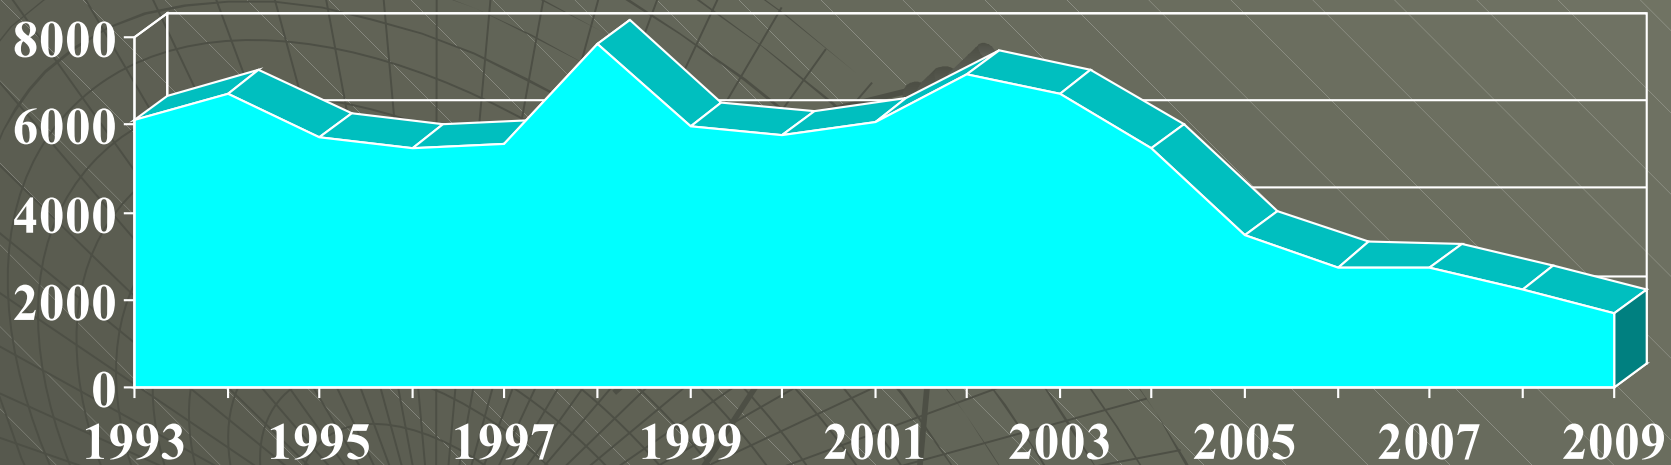

# Statistiques stabilisées année 2009

Vols de biens culturels pour la France

# VOLS DE BIENS CULTURELS EN FRANCE

**- 75,62 % depuis 2002**

1994	1995	1996	1997	1998	1999	2000	2001	2002	2003	2004	2005	2006	2007	2008	2009
6718	5726	5453	5569	7857	5988	5762	6064	7180	6712	5453	3490	2751	2714	2223	1751