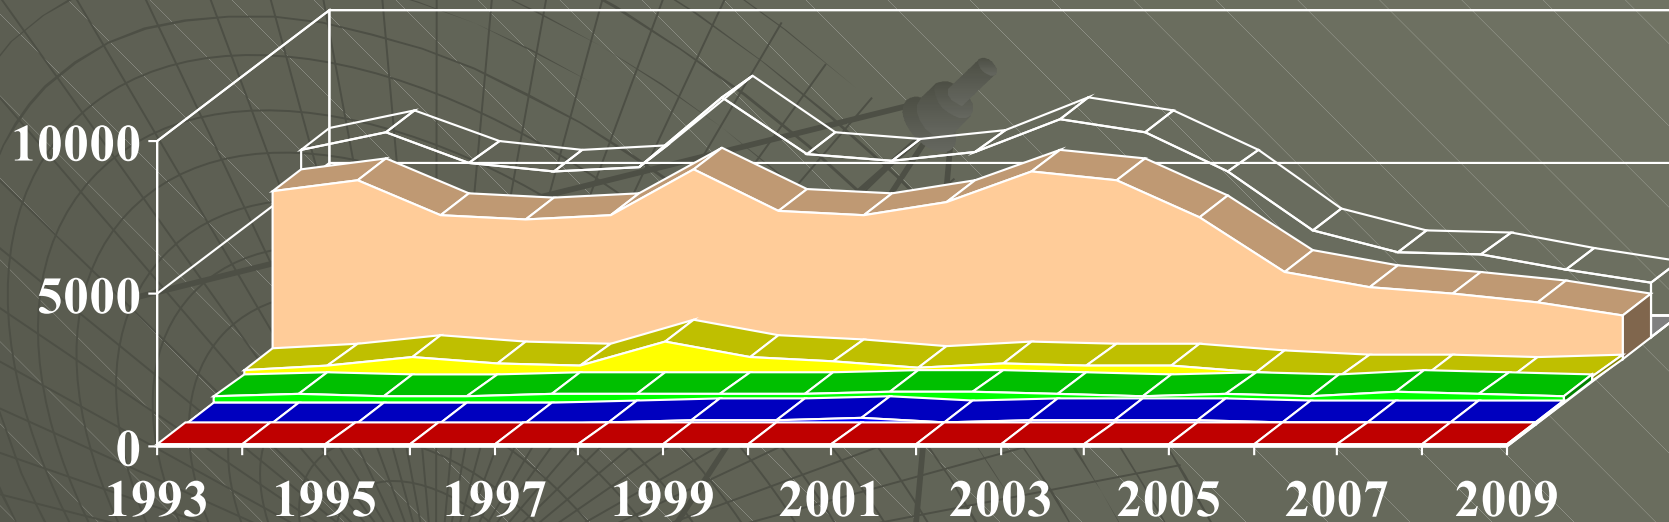

VOLS DE BIENS CULTURELS EN FRANCE

■ Musées

■ Lieux de culte

■ Autres habitations, divers

■ Galeries, magasins

■ Châteaux et demeures de caractère

■ Total